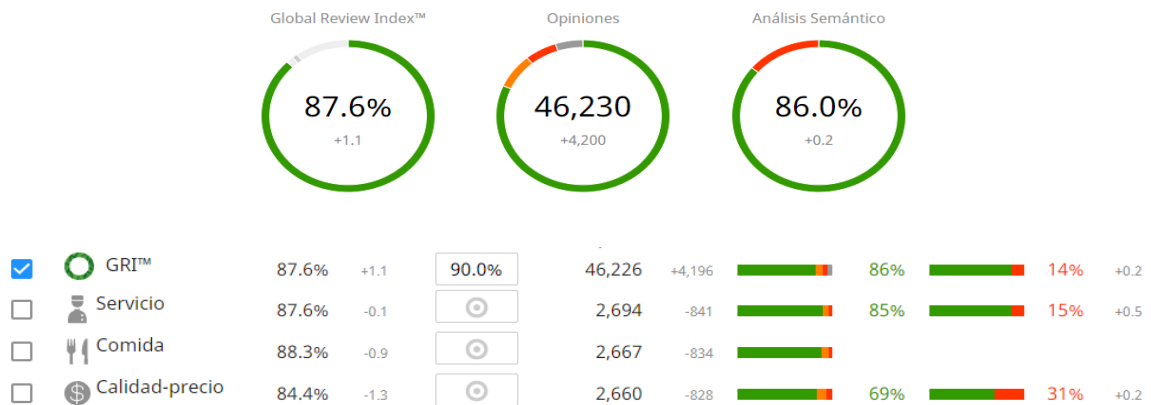

GENERAL

Evaluación de calidad 2019

1 ene. 2019 - 31 dic. 2019
vs. 1 ene. 2018 - 31 dic. 2018

Alojamiento

Restaurantes

Parques Nacionales