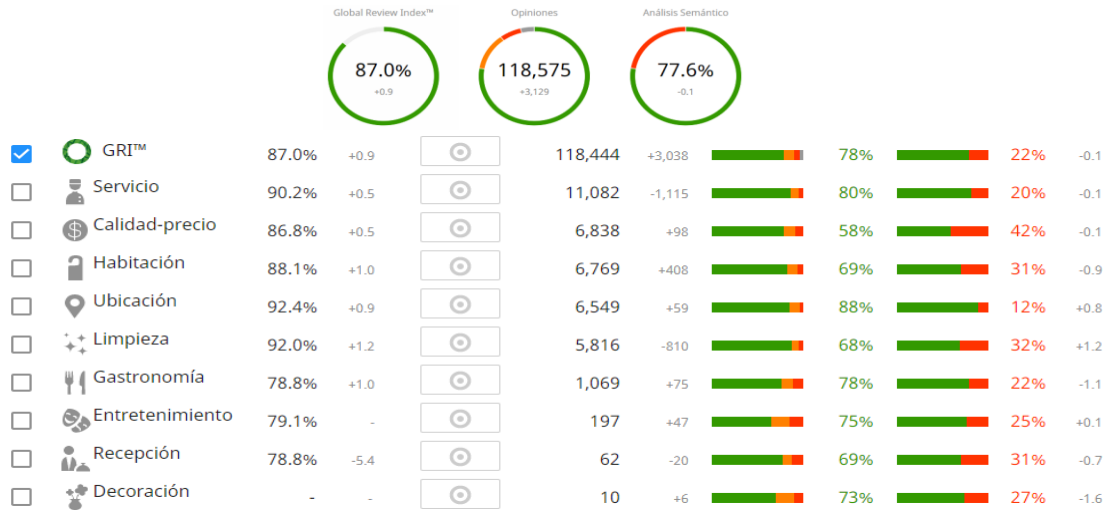

GENERAL

Evaluación de calidad 2019

1 ene. 2019 - 31 dic. 2019
vs. 1 ene. 2018 - 31 dic. 2018

Alojamiento

Restaurantes