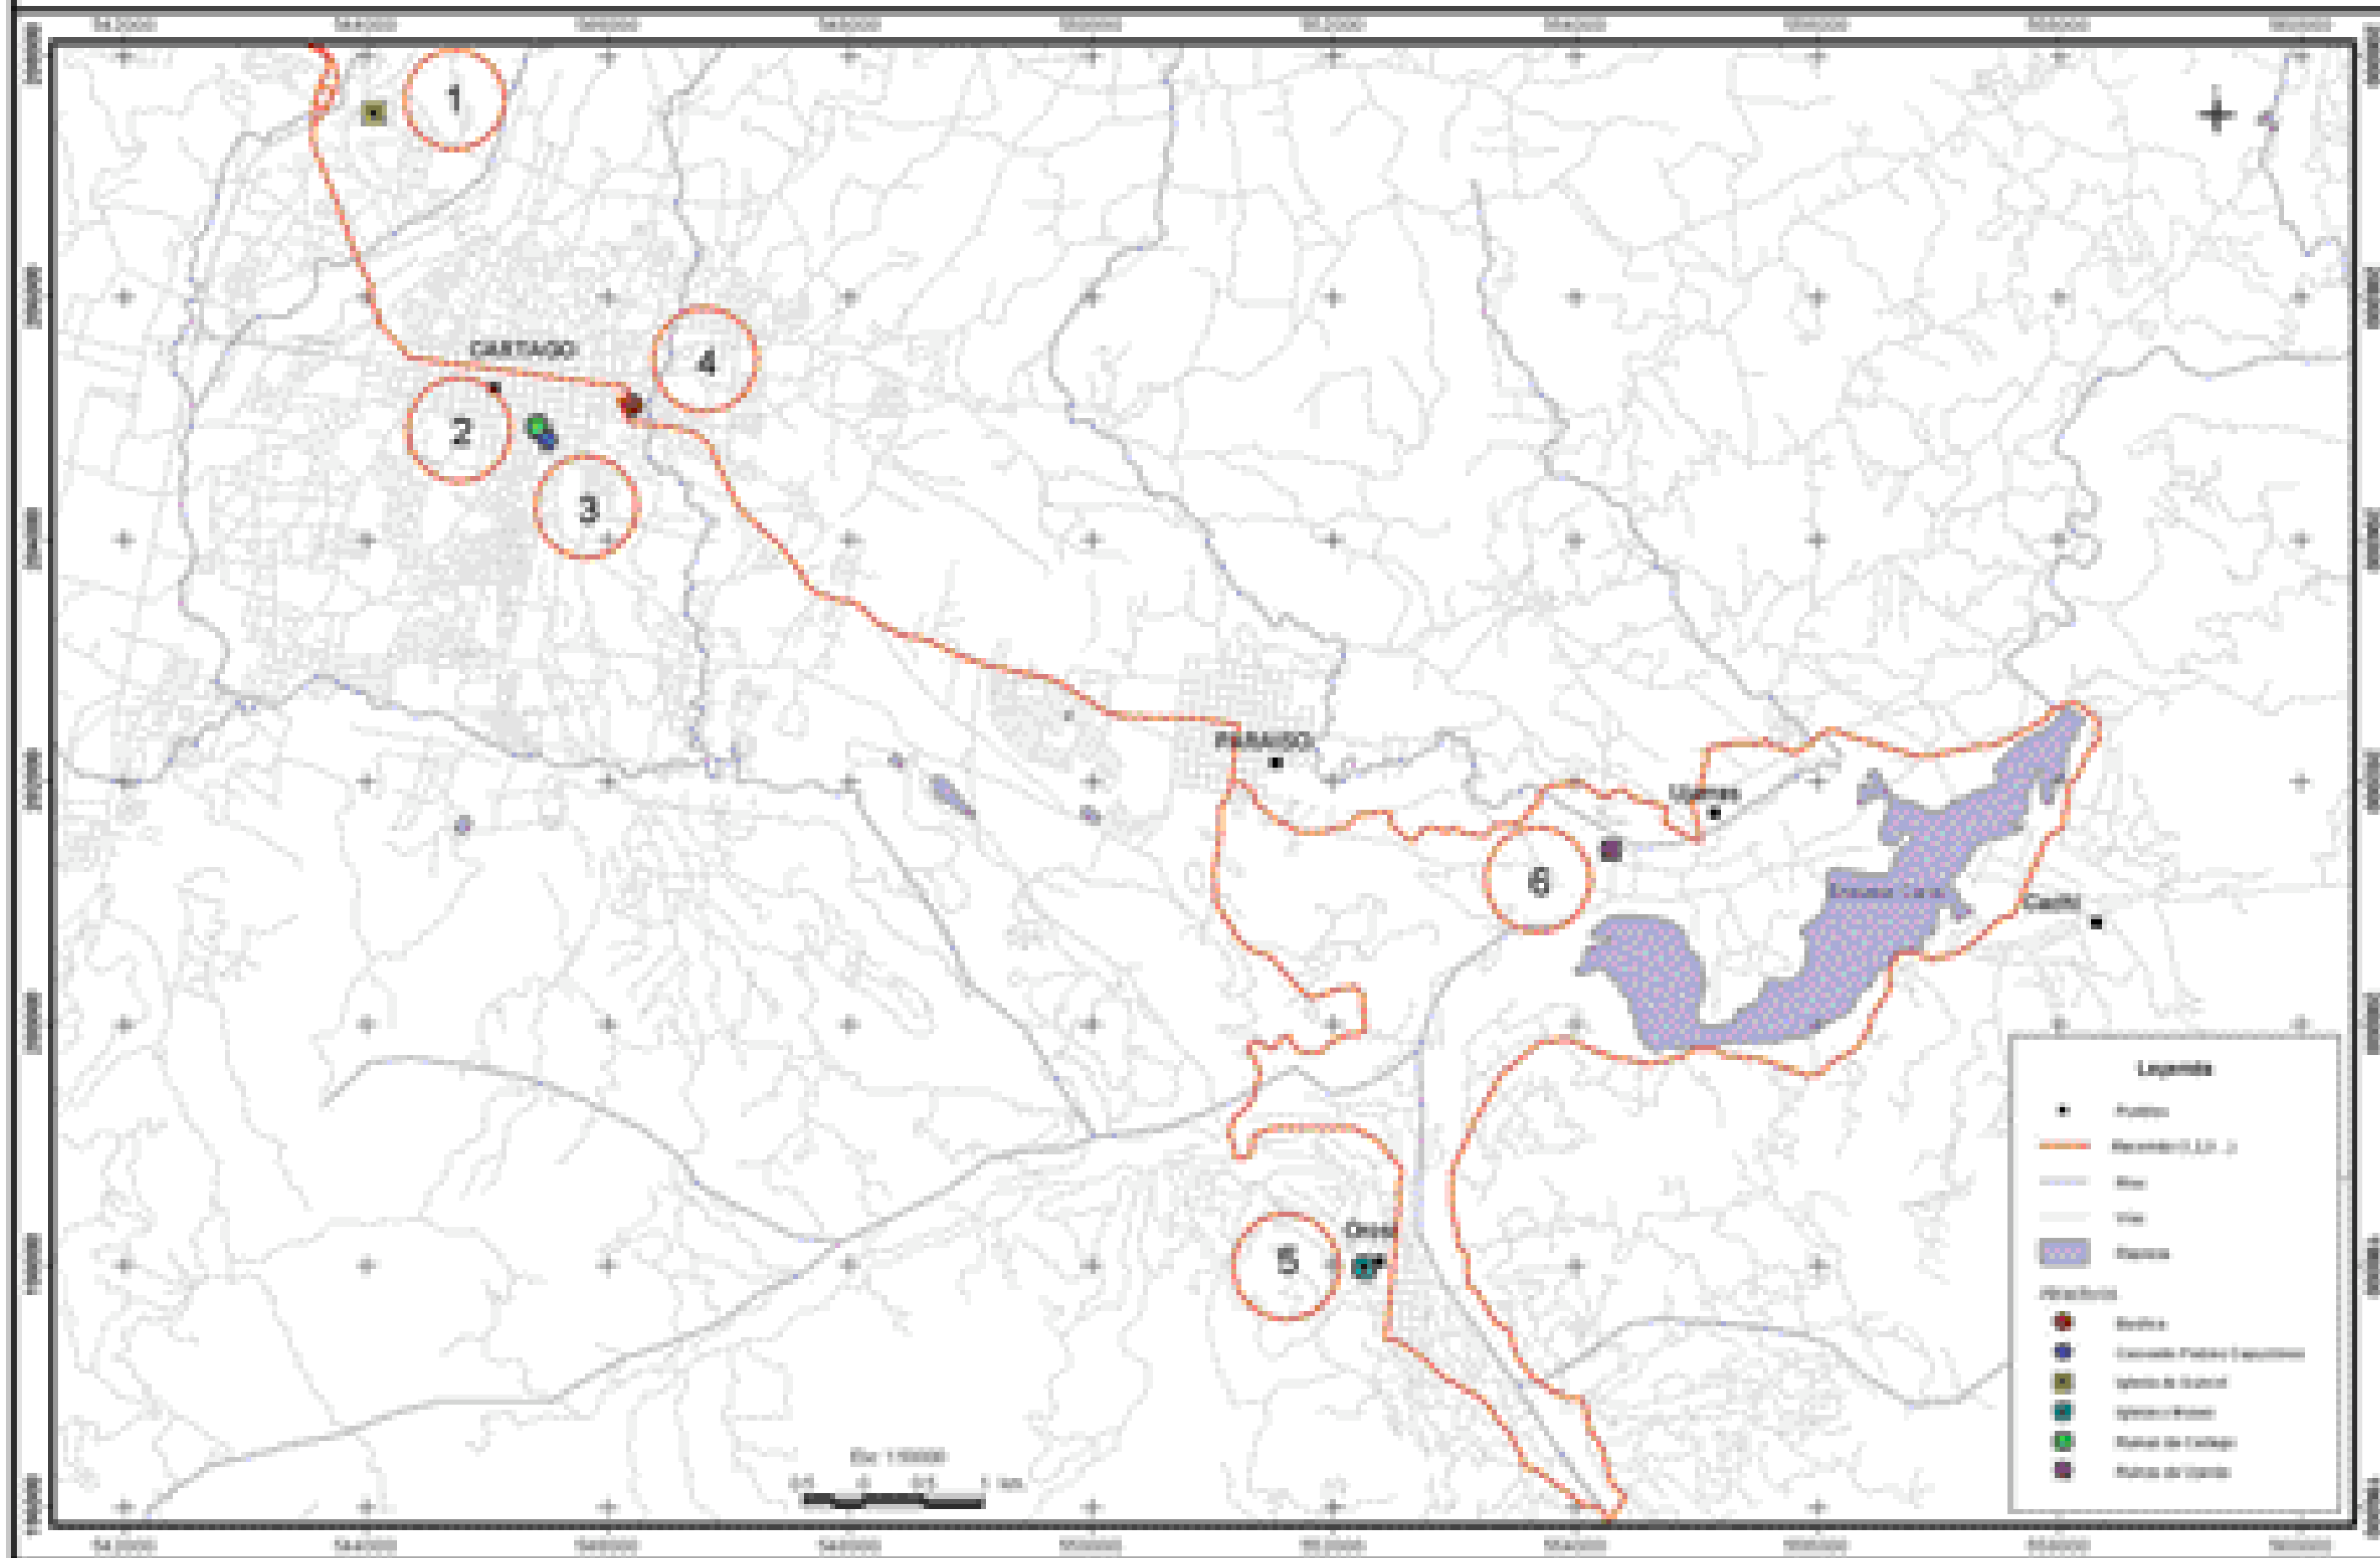

Plan de Desarrollo Turístico de Unidad Valle Central – Sector Cartago

MAPAS

MAPA 2: SERVICIOS BÁSICOS DEL ÁREA DE ESTUDIO

MAPA 4 b: ZONAS DE RIESGO DEL AREA DE ESTUDIO

MAPA 11: OFERTA DE SERVICIOS TURÍSTICOS DEL AREA DE ESTUDIO

MAPA 12: COBERTURA BOSCOSA DEL AREA DE ESTUDIO

MAPA 13: CIRCUITO DEL MACROPRODUCTO RELIGIOSO

MAPA 14: CIRCUITO DEL MACROPRODUCTO AGROTURISMO

MAPA 15: CIRCUITO DEL MACROPRODUCTO HISTÓRICO CULTURAL

MAPA 16: CIRCUITO DEL MACROPRODUCTO AVENTURA

MAPA 17: CIRCUITO DEL MACROPRODUCTO NATURAL

MAPA 10: CIRCUITO DEL MACROPRODUCTO RECREATIVO

Instituto Costarricense de Turismo
Apartado Postal 777-1000 San José
www.visitcostarica