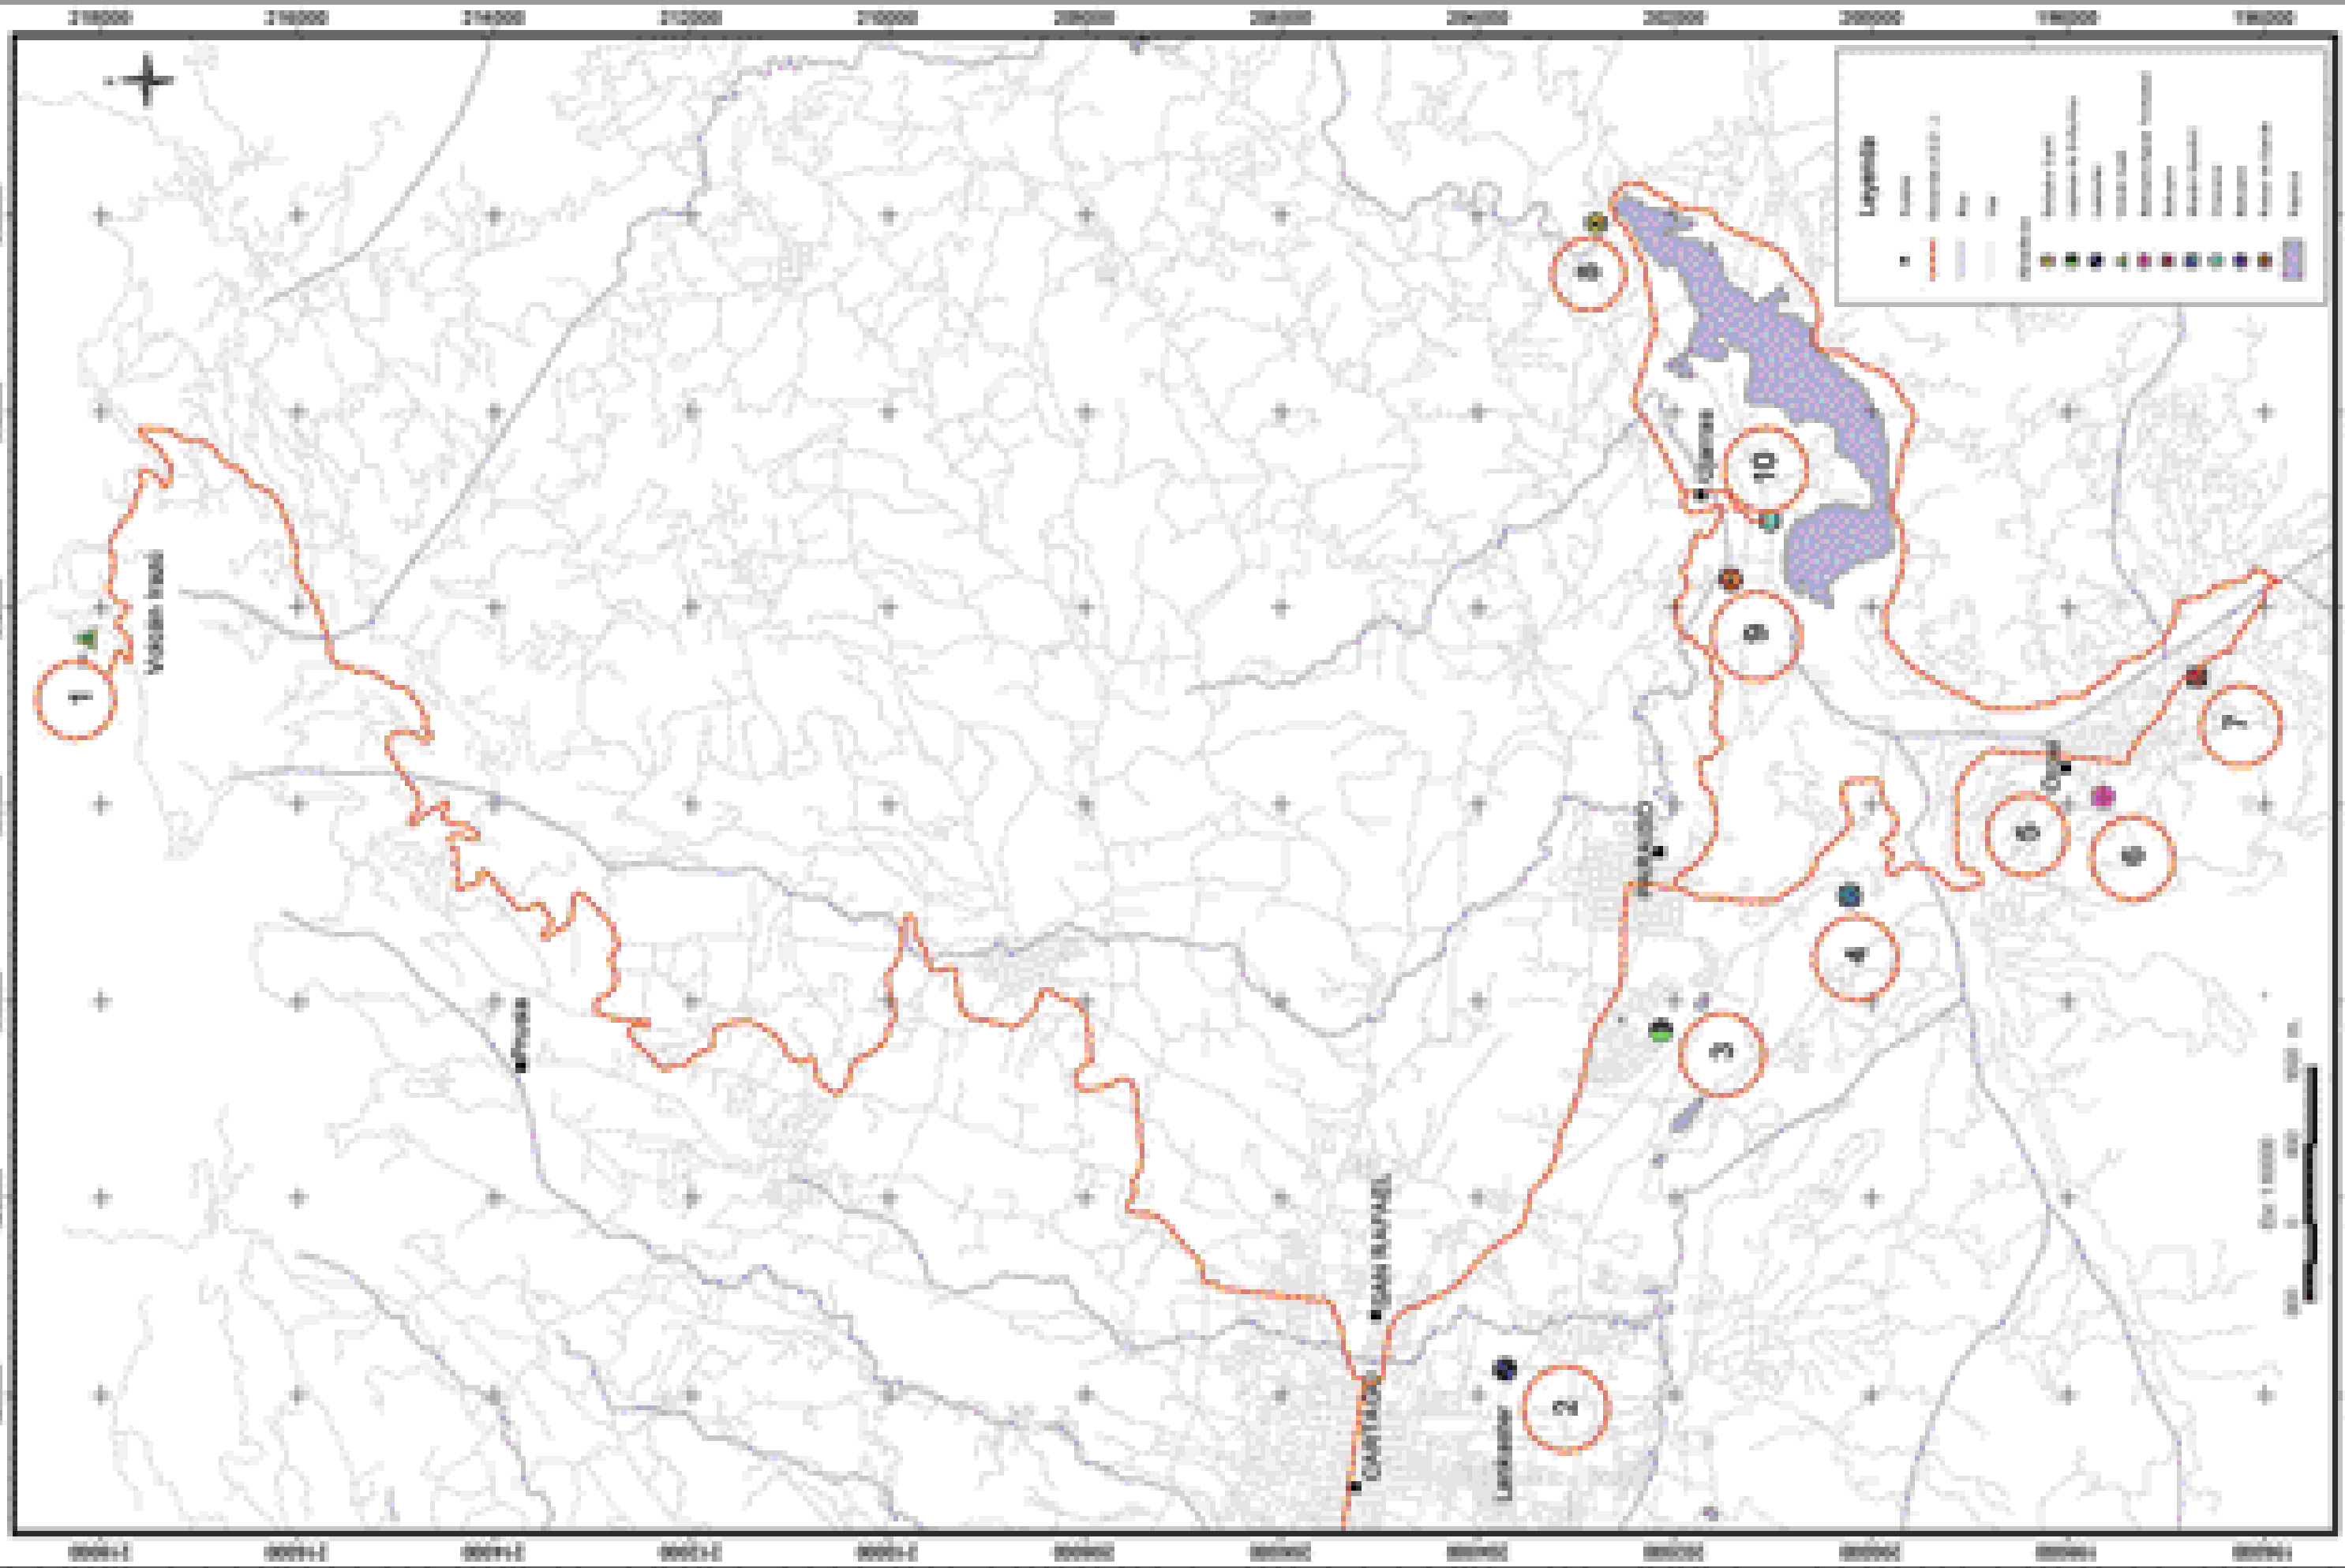

Plan de Desarrollo Turístico de Unidad Valle Central – Sector Cartago

MAPAS

MAPA 2: SERVICIOS BÁSICOS DEL ÁREA DE ESTUDIO

MAPA 4 b: ZONAS DE RIESGO DEL AREA DE ESTUDIO

MAPA 11: OFERTA DE SERVICIOS TURÍSTICOS DEL AREA DE ESTUDIO

MAPA 12: COBERTURA BOSCOSA DEL AREA DE ESTUDIO

MAPA 13: CIRCUITO DEL MACROPRODUCTO RELIGIOSO

MAPA 14: CIRCUITO DEL MACROPRODUCTO AGROTURISMO

MAPA 15: CIRCUITO DEL MACROPRODUCTO HISTÓRICO CULTURAL

MAPA 16: CIRCUITO DEL MACROPRODUCTO AVENTURA

MAPA 17: CIRCUITO DEL MACROPRODUCTO NATURAL

MAPA 10: CIRCUITO DEL MACROPRODUCTO RECREATIVO

Instituto Costarricense de Turismo
Apartado Postal 777-1000 San José
www.visitcostarica