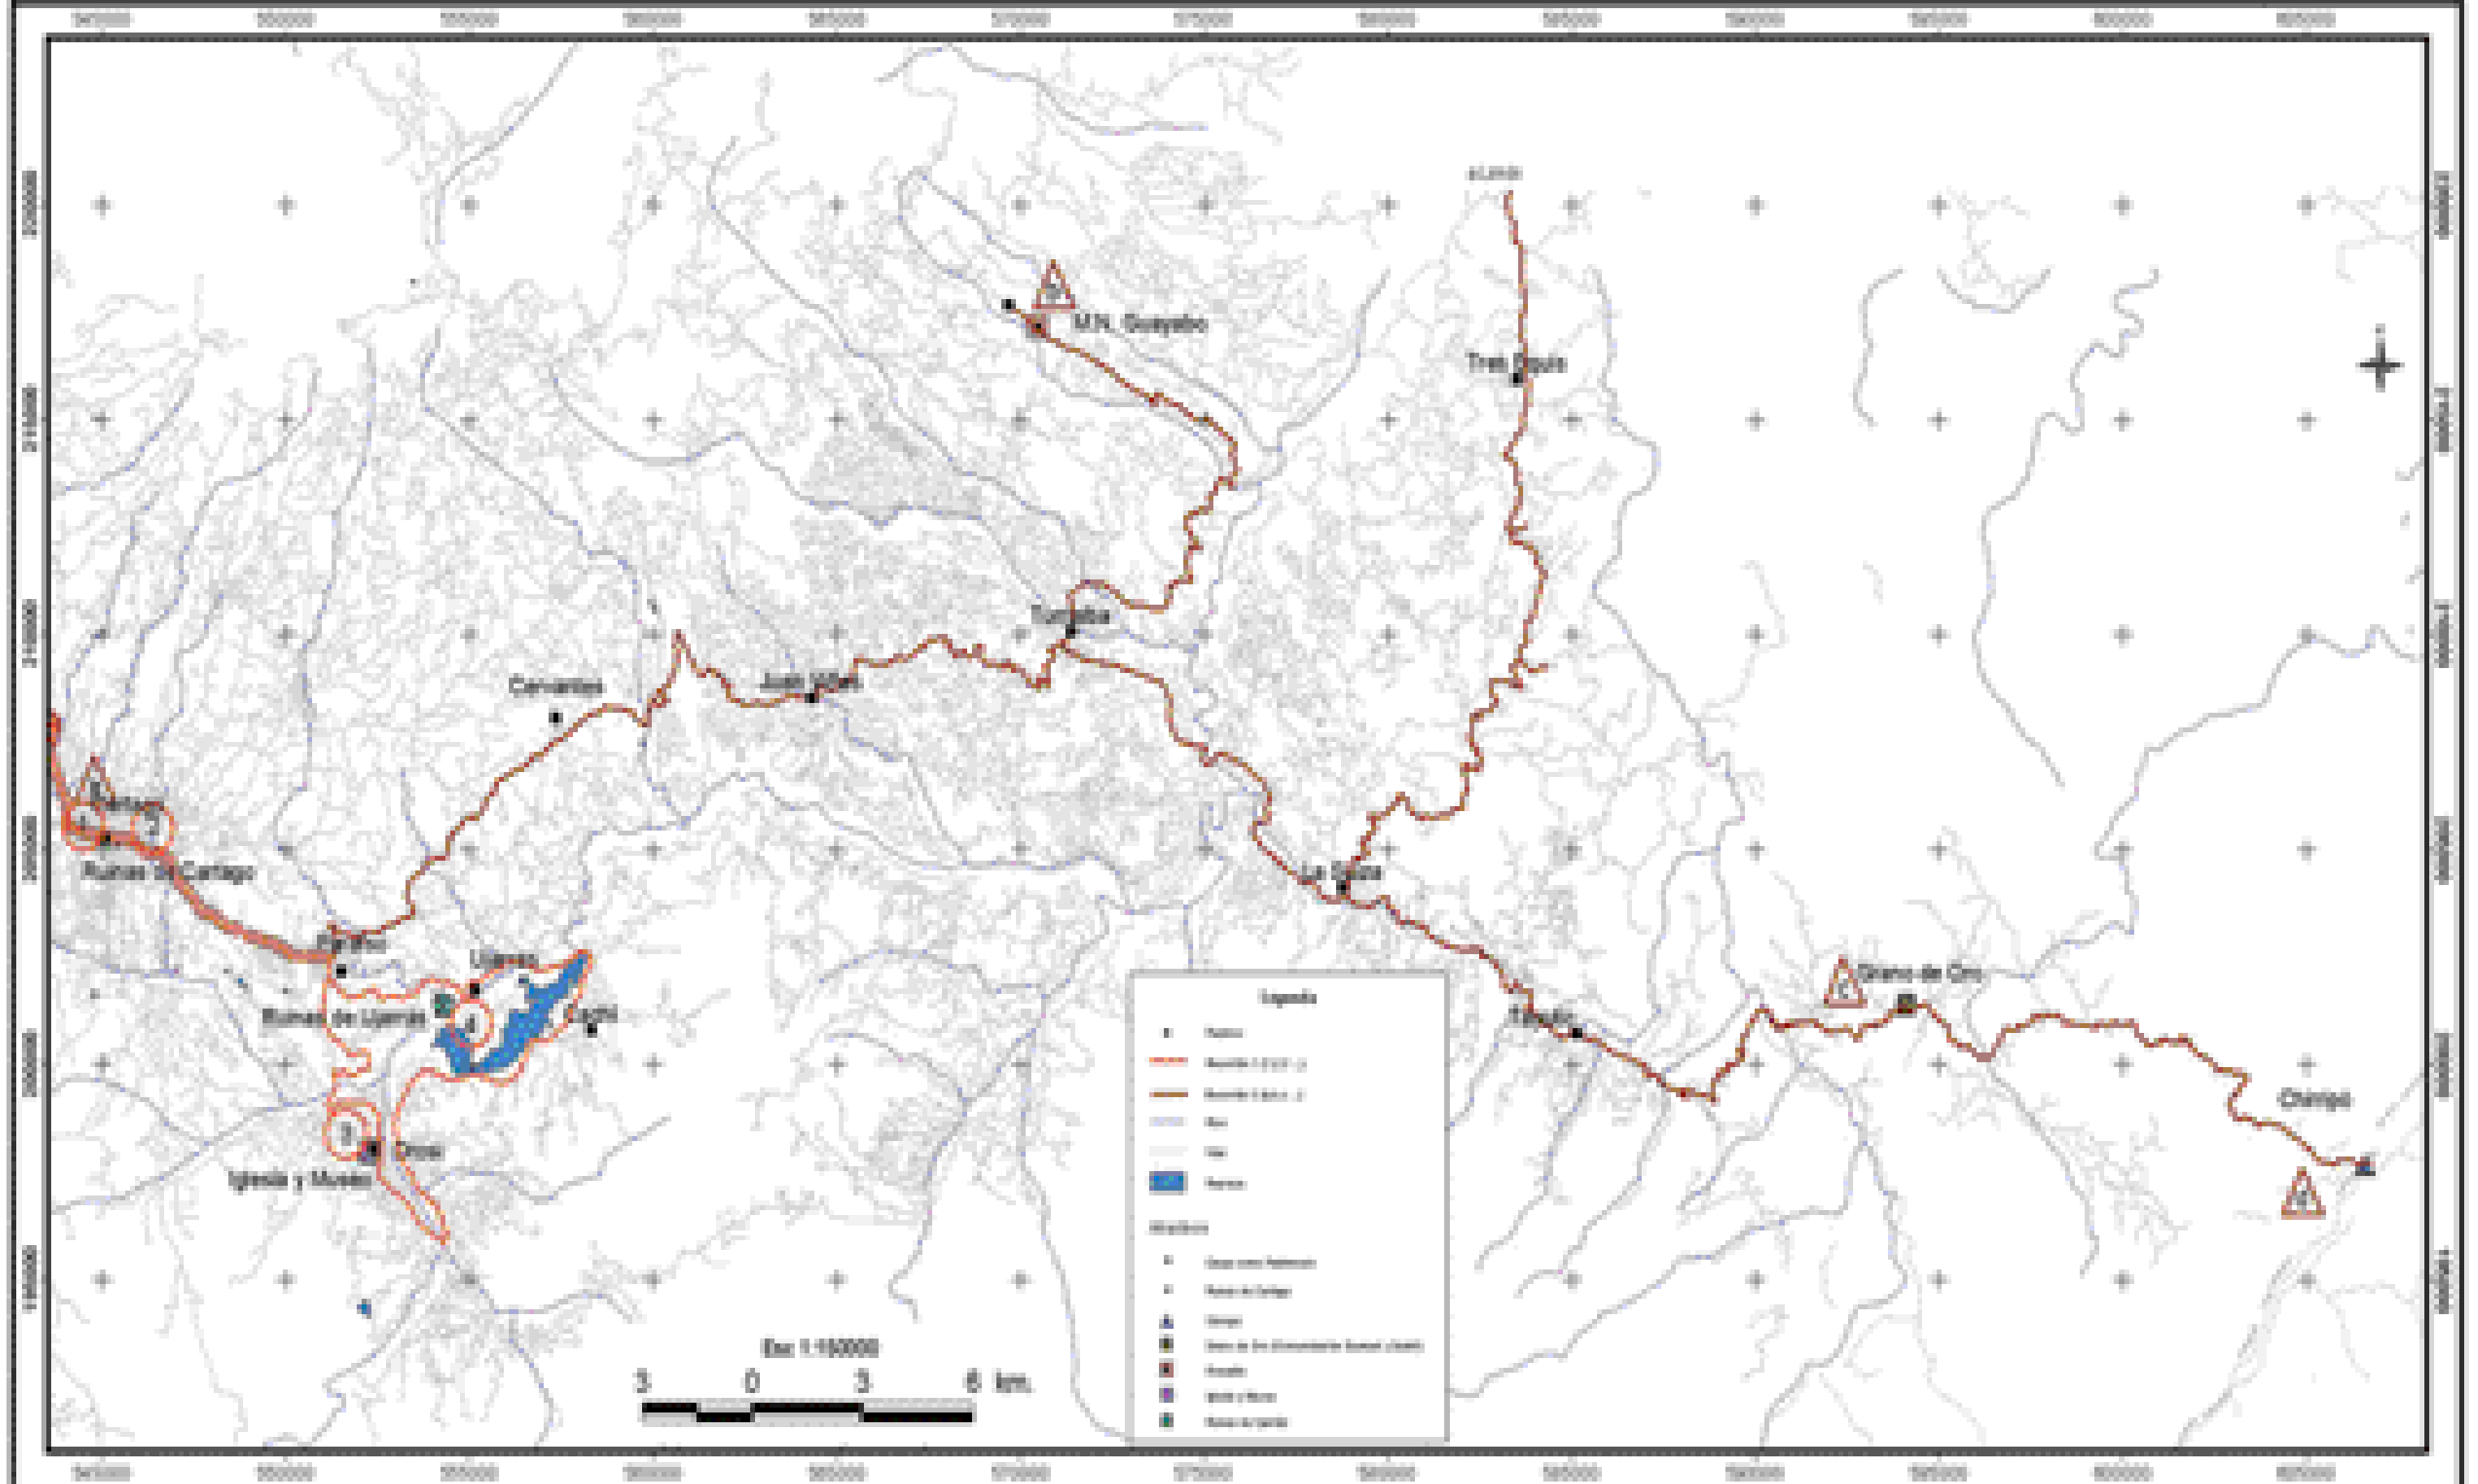

Plan de Desarrollo Turístico de Unidad Valle Central – Sector Cartago

MAPAS

MAPA 2: SERVICIOS BÁSICOS DEL ÁREA DE ESTUDIO

MAPA 4 b: ZONAS DE RIESGO DEL AREA DE ESTUDIO

MAPA 11: OFERTA DE SERVICIOS TURÍSTICOS DEL AREA DE ESTUDIO

MAPA 12: COBERTURA BOSCOSA DEL AREA DE ESTUDIO

MAPA 13: CIRCUITO DEL MACROPRODUCTO RELIGIOSO

MAPA 14: CIRCUITO DEL MACROPRODUCTO AGROTURISMO

MAPA 15: CIRCUITO DEL MACROPRODUCTO HISTÓRICO CULTURAL

MAPA 16: CIRCUITO DEL MACROPRODUCTO AVENTURA

MAPA 17: CIRCUITO DEL MACROPRODUCTO NATURAL

MAPA 10: CIRCUITO DEL MACROPRODUCTO RECREATIVO

Instituto Costarricense de Turismo
Apartado Postal 777-1000 San José
www.visitcostarica