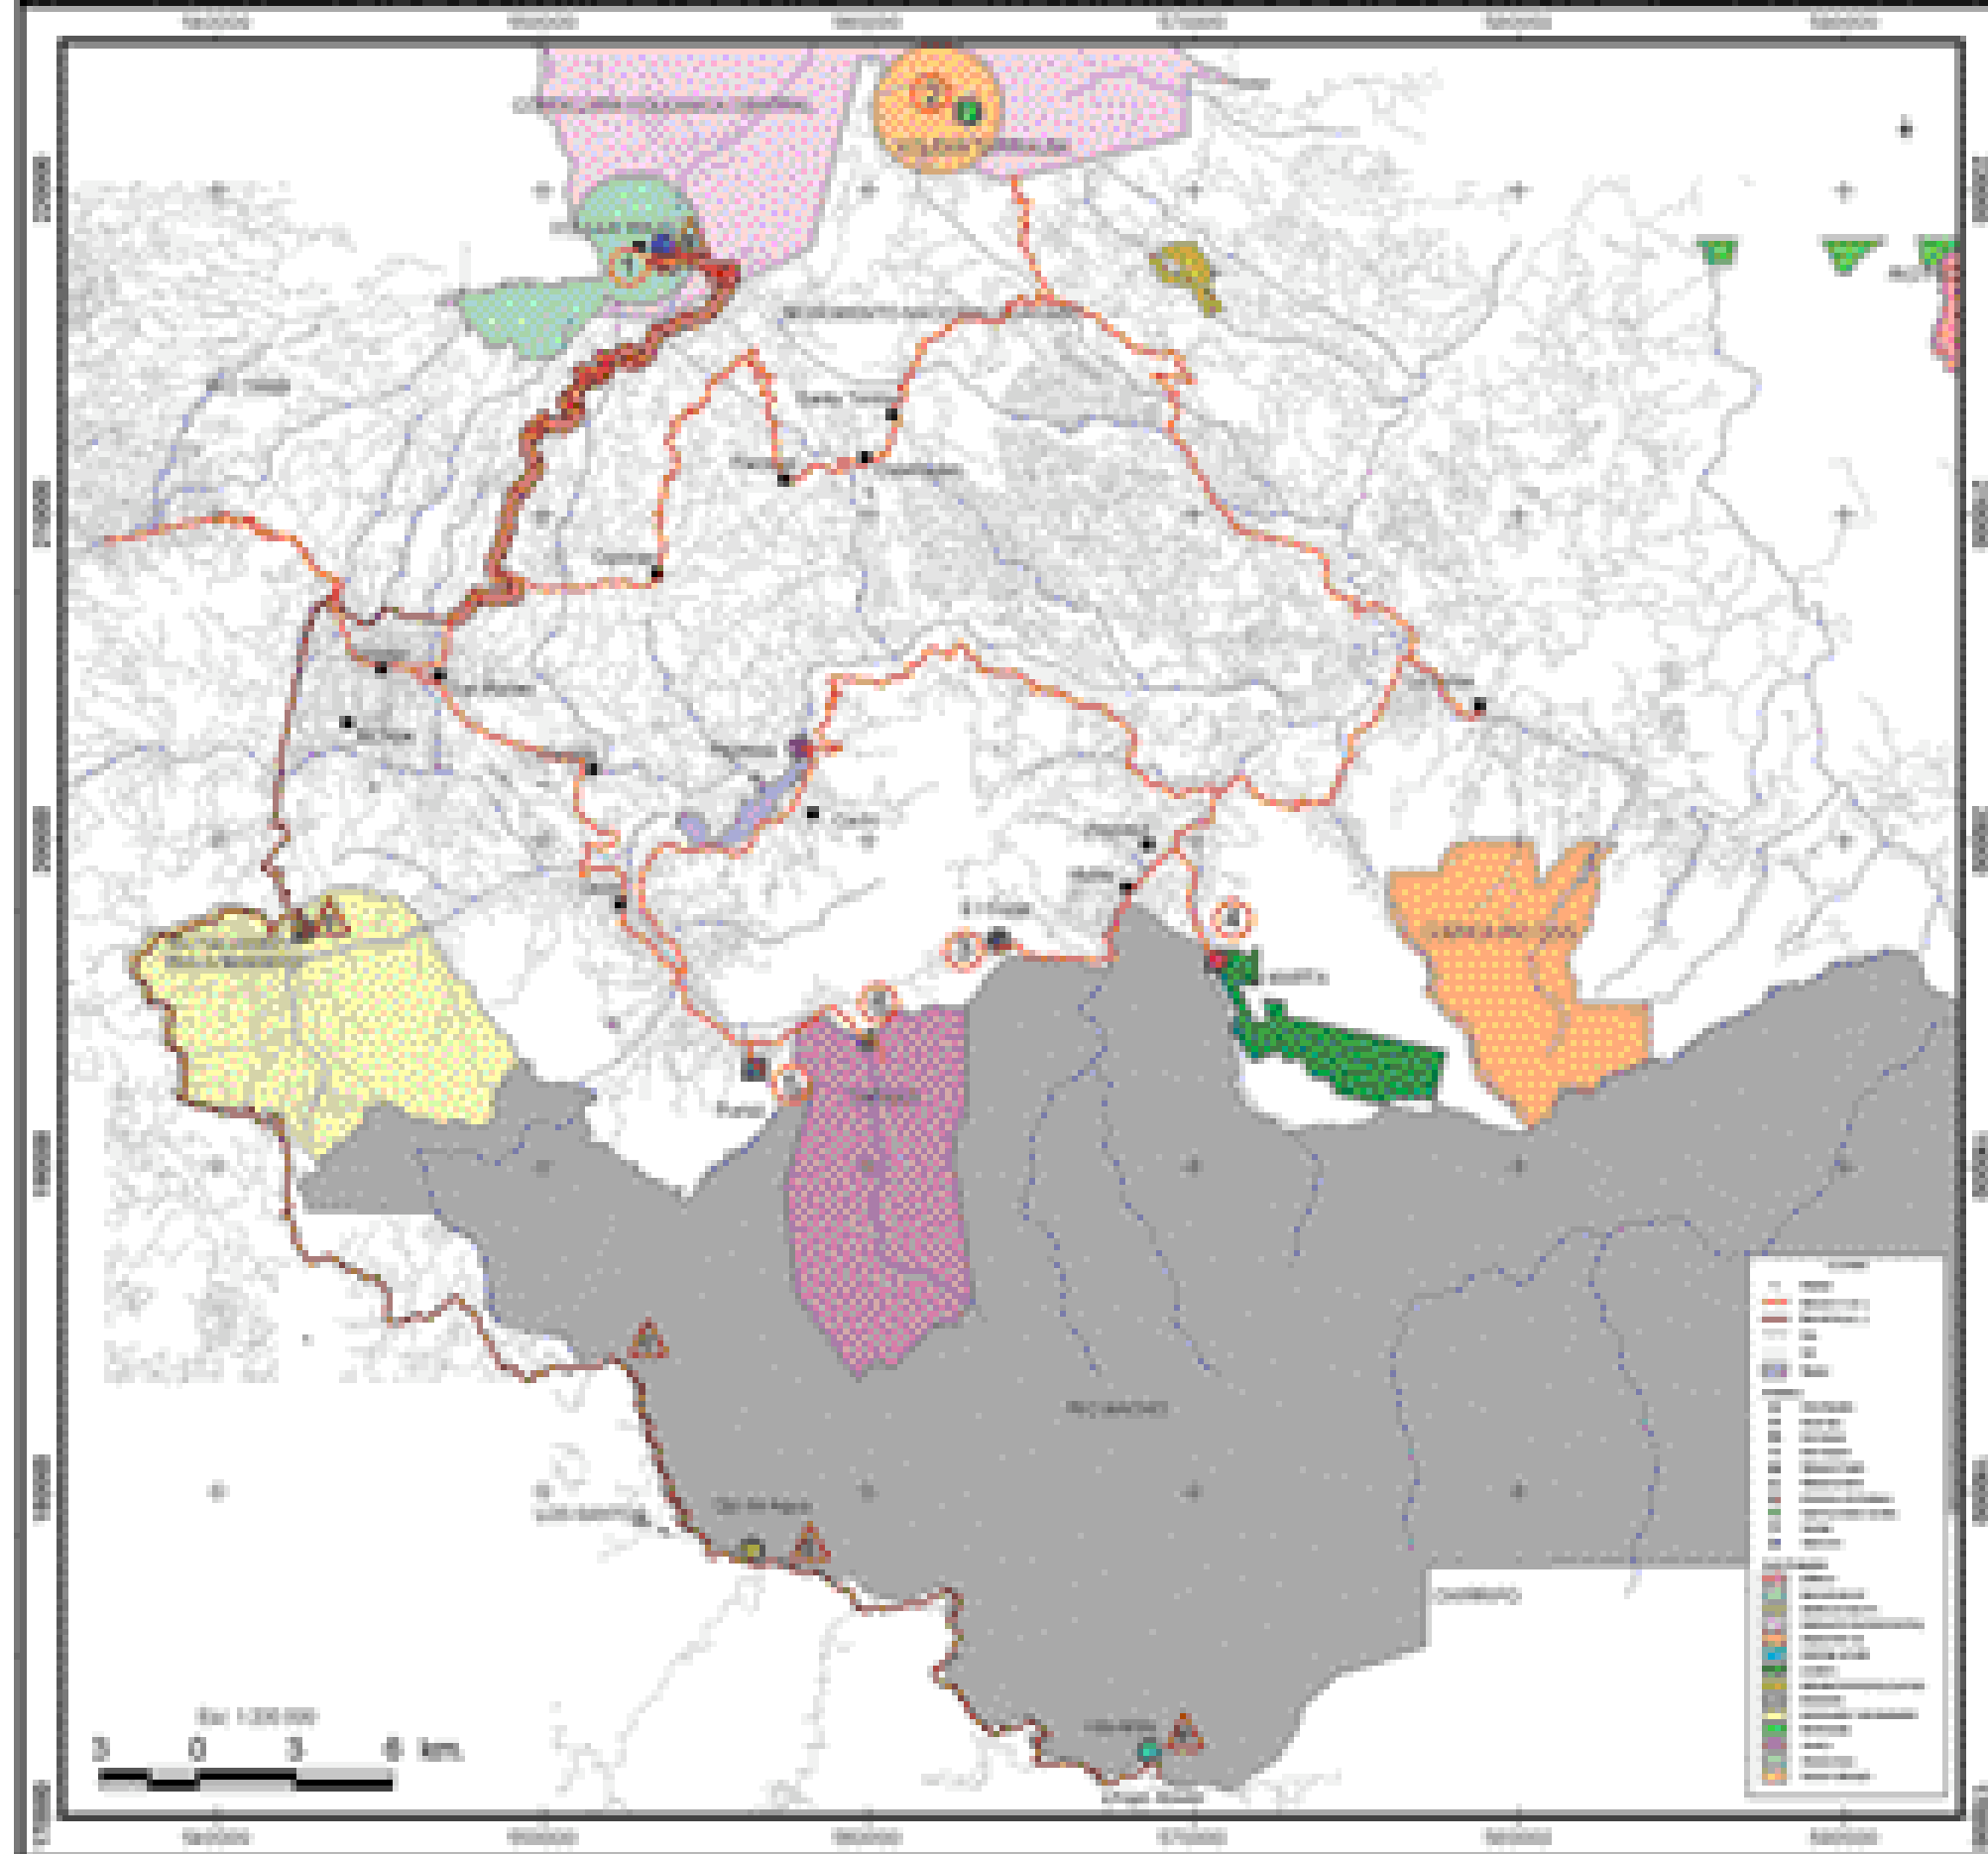

Plan de Desarrollo Turístico de Unidad Valle Central – Sector Cartago

MAPAS

MAPA 2: SERVICIOS BÁSICOS DEL ÁREA DE ESTUDIO

MAPA 4 b: ZONAS DE RIESGO DEL AREA DE ESTUDIO

MAPA 11: OFERTA DE SERVICIOS TURÍSTICOS DEL AREA DE ESTUDIO

MAPA 12: COBERTURA BOSCOSA DEL AREA DE ESTUDIO

MAPA 13: CIRCUITO DEL MACROPRODUCTO RELIGIOSO

MAPA 14: CIRCUITO DEL MACROPRODUCTO AGROTURISMO

MAPA 15: CIRCUITO DEL MACROPRODUCTO HISTÓRICO CULTURAL

MAPA 16: CIRCUITO DEL MACROPRODUCTO AVENTURA

MAPA 17: CIRCUITO DEL MACROPRODUCTO NATURAL

MAPA 10: CIRCUITO DEL MACROPRODUCTO RECREATIVO

Instituto Costarricense de Turismo
Apartado Postal 777-1000 San José
www.visitcostarica