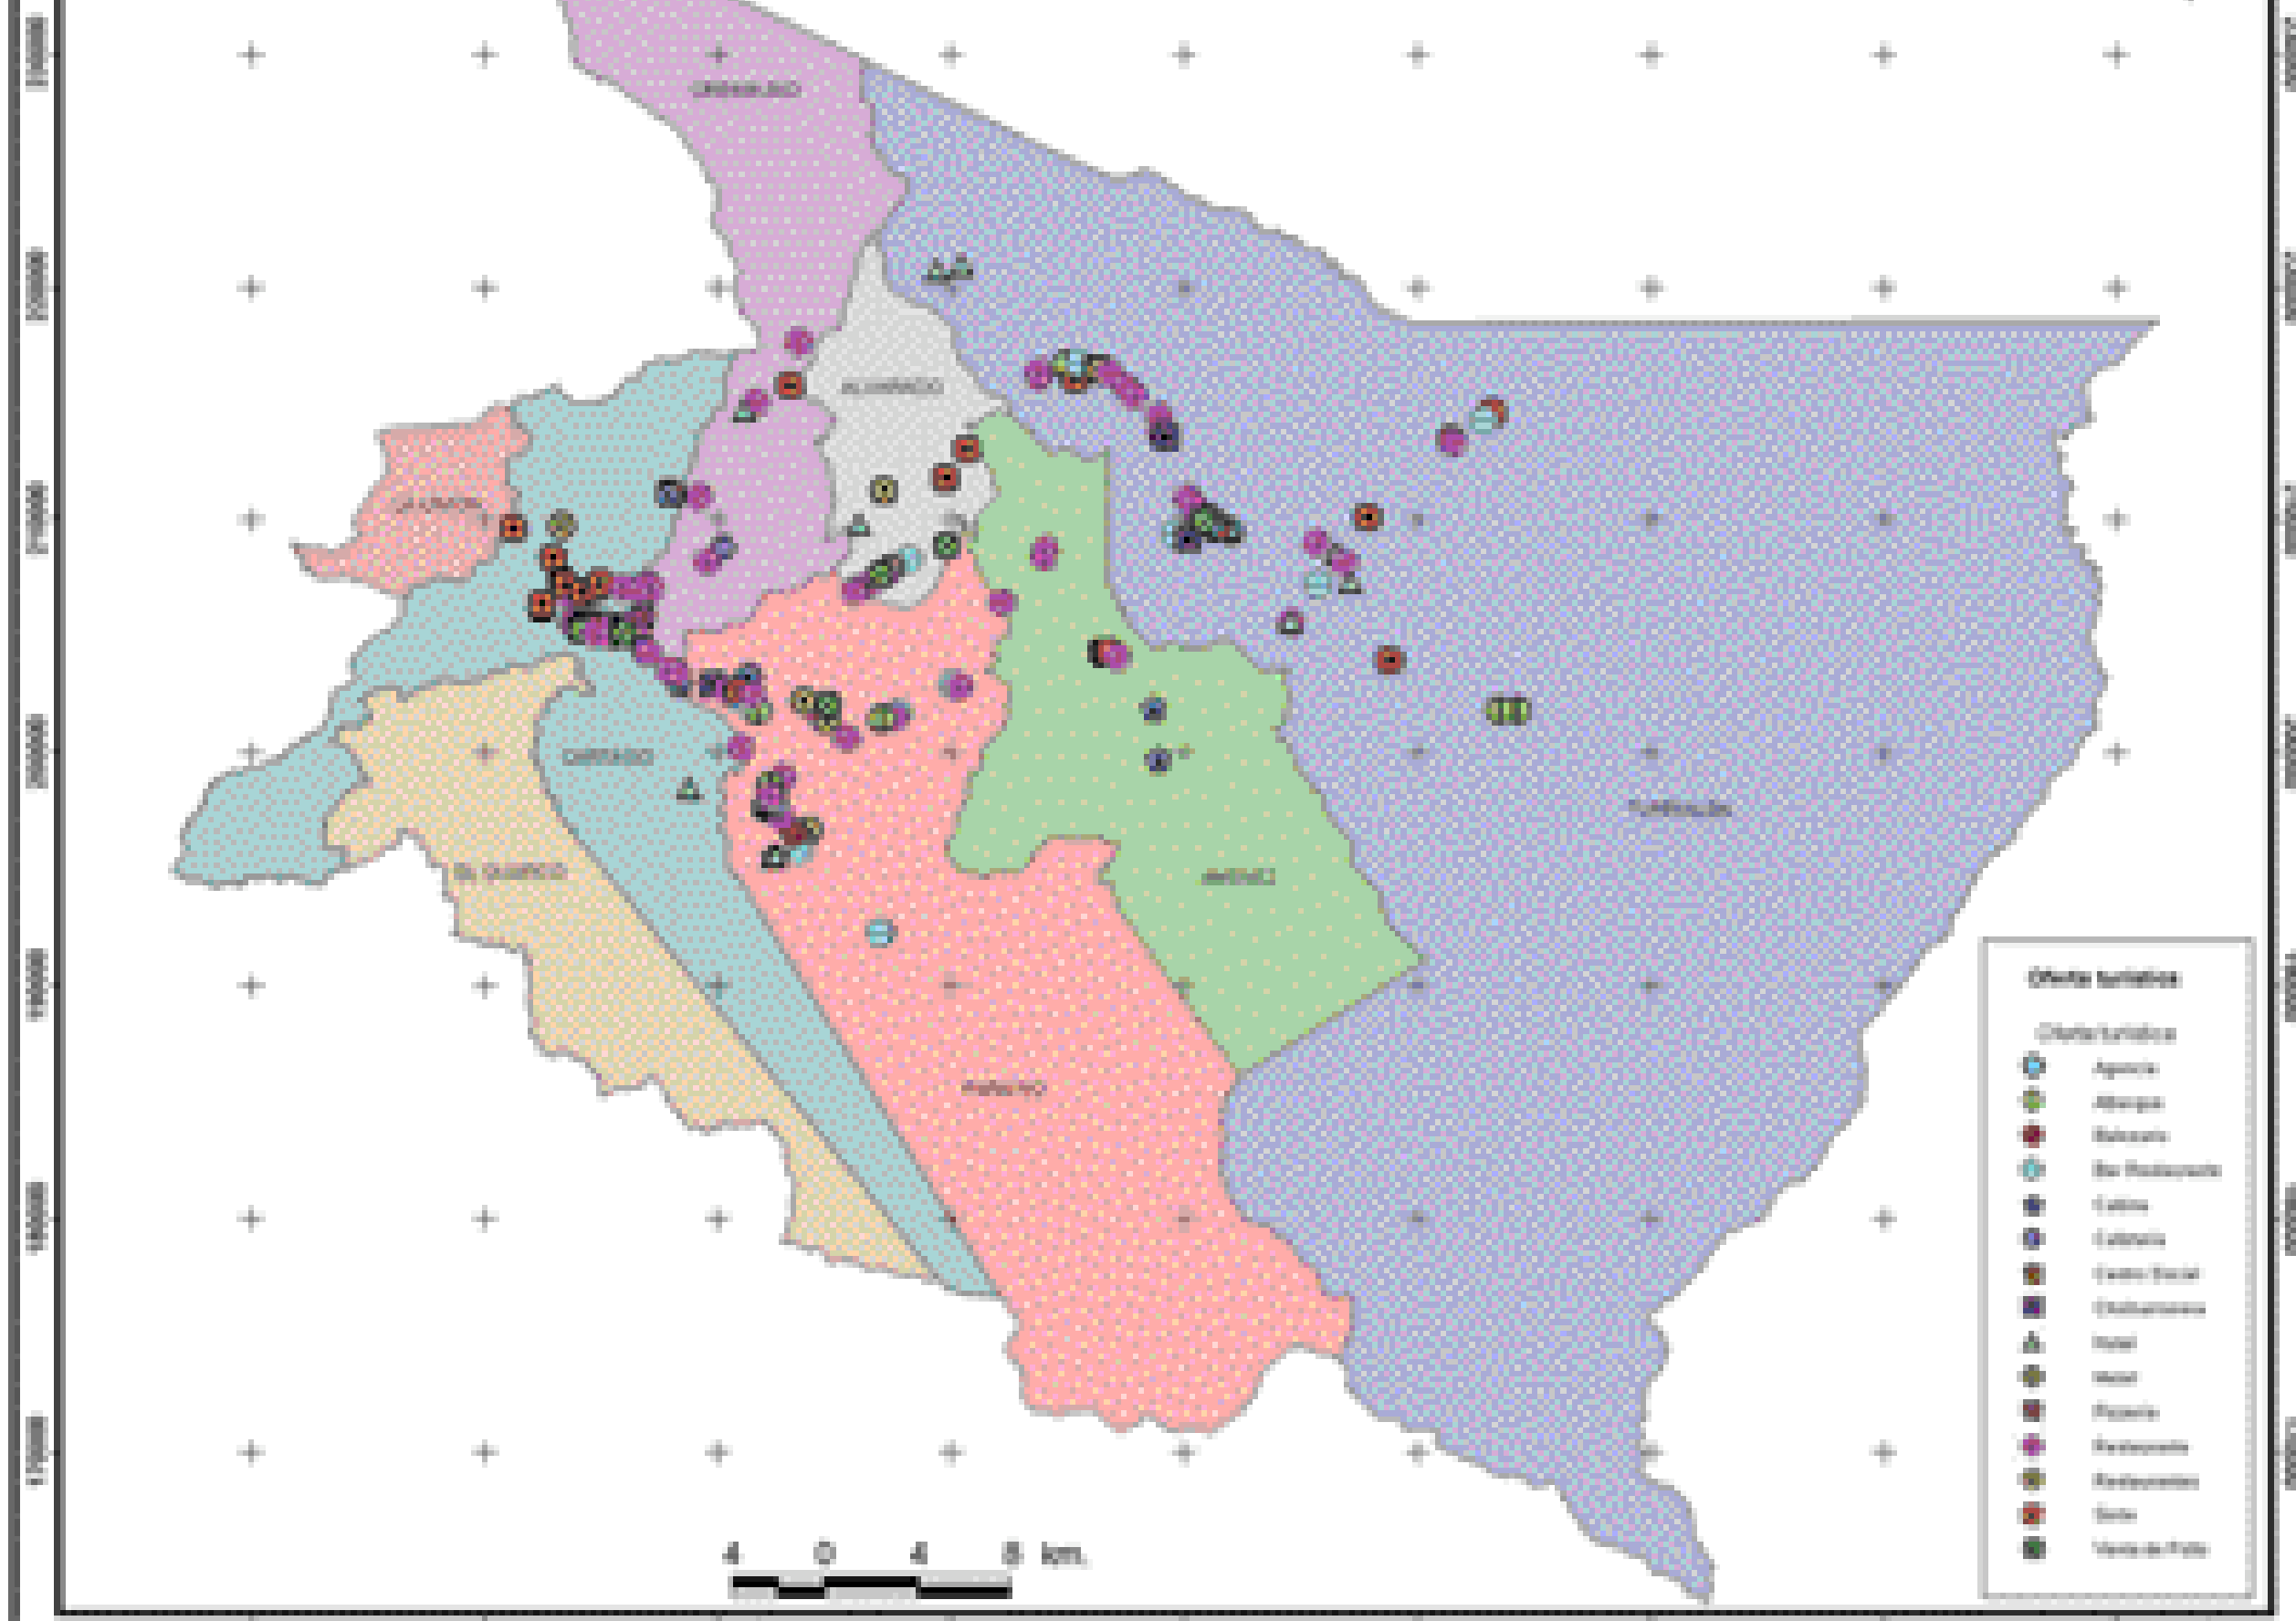

Plan de Desarrollo Turístico de Unidad Valle Central – Sector Cartago

MAPAS

MAPA 2: SERVICIOS BÁSICOS DEL ÁREA DE ESTUDIO

MAPA 4 b: ZONAS DE RIESGO DEL AREA DE ESTUDIO

MAPA 11: OFERTA DE SERVICIOS TURÍSTICOS DEL AREA DE ESTUDIO

MAPA 12: COBERTURA BOSCOSA DEL AREA DE ESTUDIO

MAPA 13: CIRCUITO DEL MACROPRODUCTO RELIGIOSO

MAPA 14: CIRCUITO DEL MACROPRODUCTO AGROTURISMO

MAPA 15: CIRCUITO DEL MACROPRODUCTO HISTÓRICO CULTURAL

MAPA 16: CIRCUITO DEL MACROPRODUCTO AVENTURA

MAPA 17: CIRCUITO DEL MACROPRODUCTO NATURAL

MAPA 10: CIRCUITO DEL MACROPRODUCTO RECREATIVO

Instituto Costarricense de Turismo
Apartado Postal 777-1000 San José
www.visitcostarica