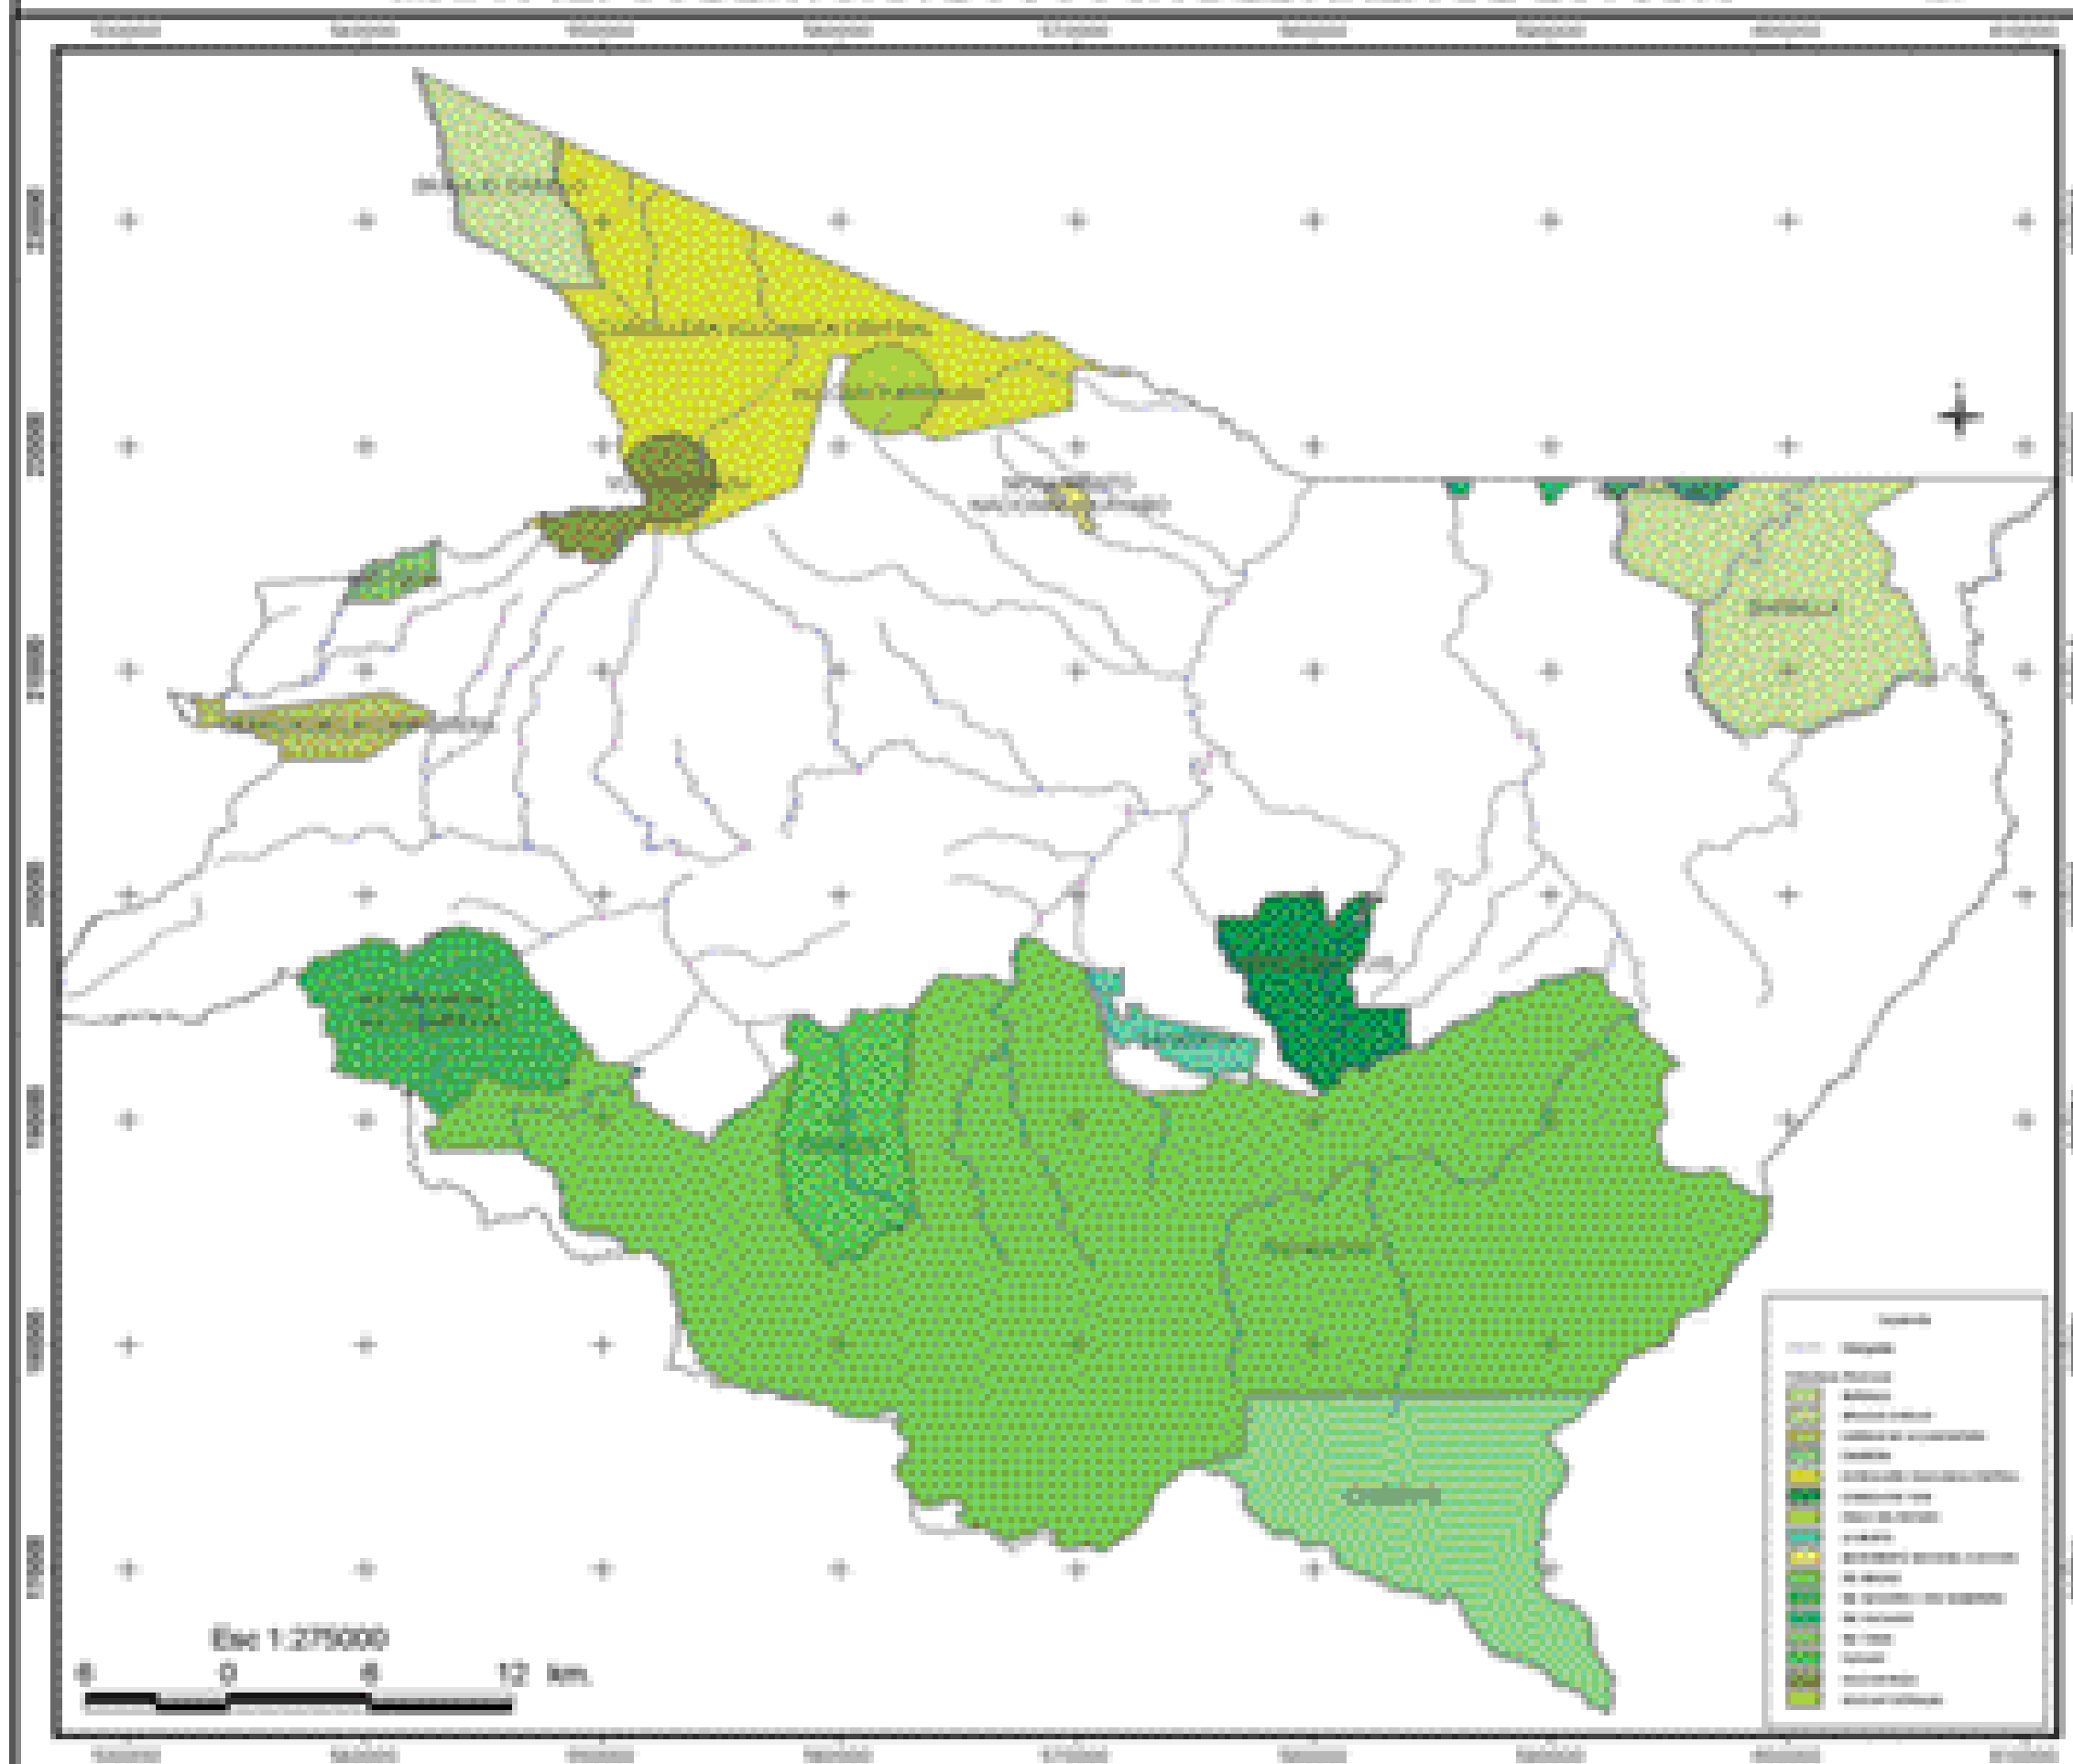

Plan de Desarrollo Turístico de Unidad Valle Central – Sector Cartago

MAPAS

MAPA 2: SERVICIOS BÁSICOS DEL ÁREA DE ESTUDIO

MAPA 4 b: ZONAS DE RIESGO DEL AREA DE ESTUDIO

MAPA 11: OFERTA DE SERVICIOS TURÍSTICOS DEL AREA DE ESTUDIO

MAPA 12: COBERTURA BOSCOSA DEL AREA DE ESTUDIO

MAPA 13: CIRCUITO DEL MACROPRODUCTO RELIGIOSO

MAPA 14: CIRCUITO DEL MACROPRODUCTO AGROTURISMO

MAPA 15: CIRCUITO DEL MACROPRODUCTO HISTÓRICO CULTURAL

MAPA 16: CIRCUITO DEL MACROPRODUCTO AVENTURA

MAPA 17: CIRCUITO DEL MACROPRODUCTO NATURAL

MAPA 10: CIRCUITO DEL MACROPRODUCTO RECREATIVO

Instituto Costarricense de Turismo
Apartado Postal 777-1000 San José
www.visitcostarica