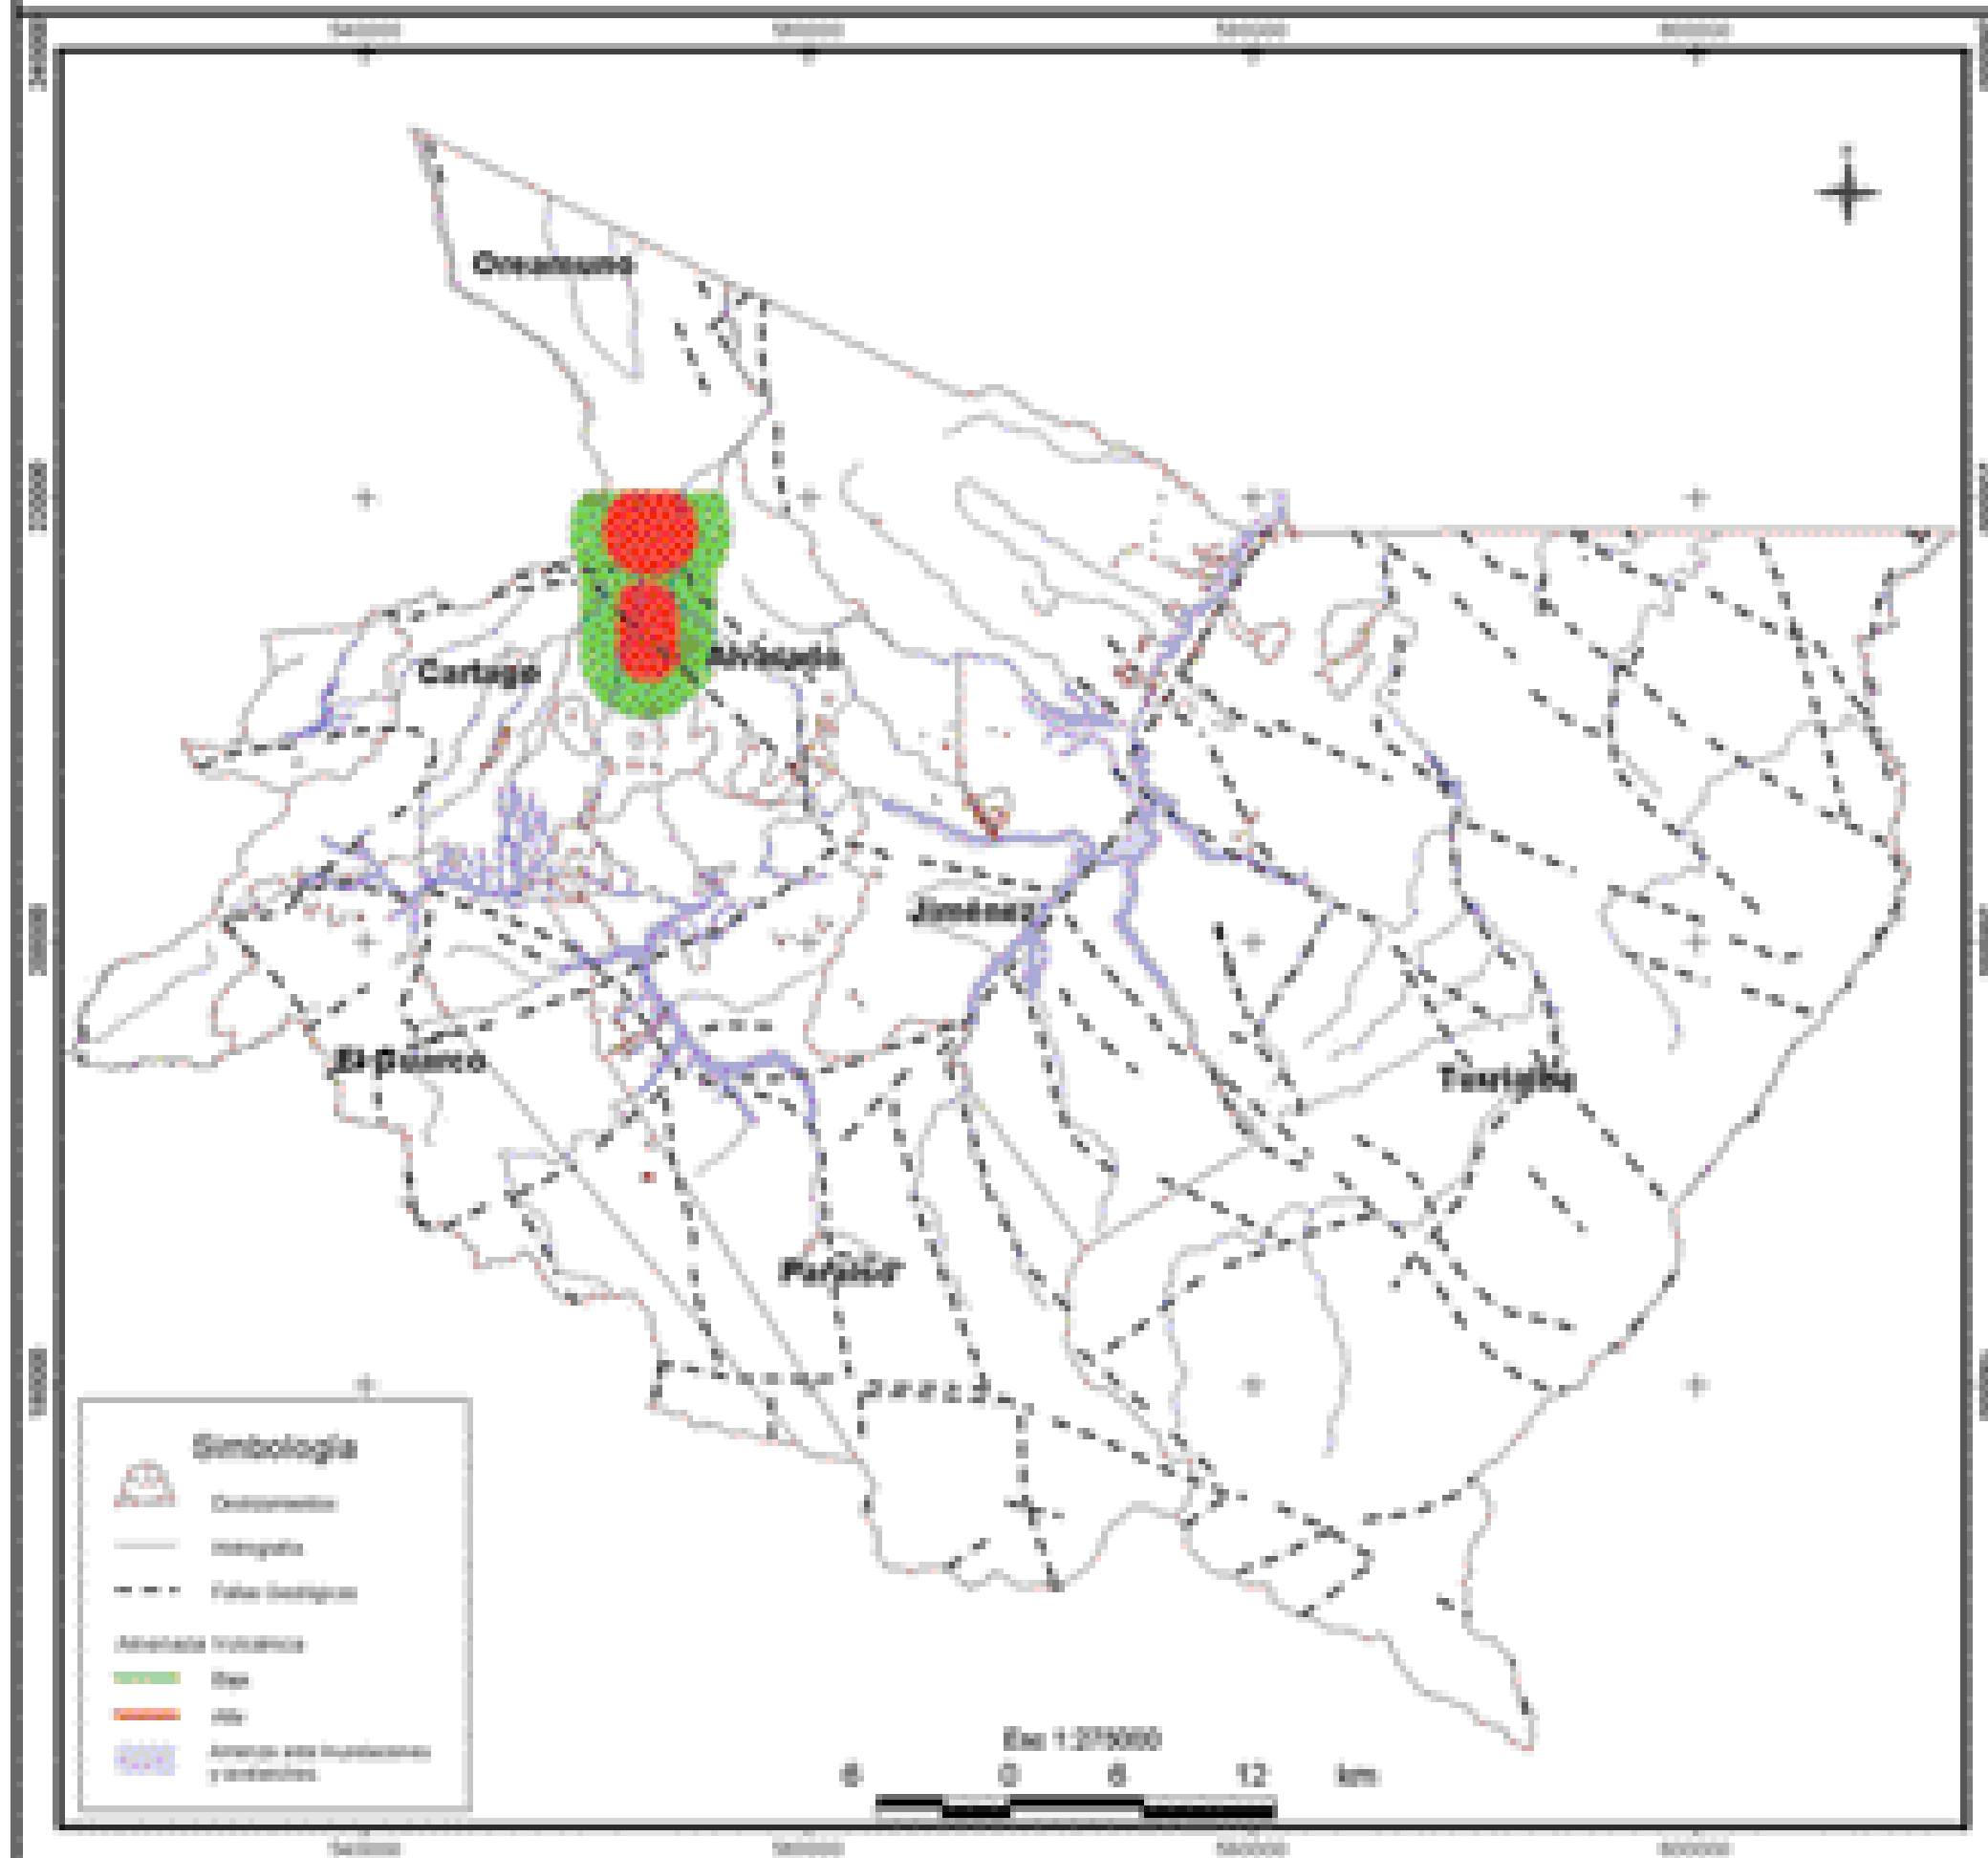

Plan de Desarrollo Turístico de Unidad Valle Central – Sector Cartago

MAPAS

MAPA 2: SERVICIOS BÁSICOS DEL ÁREA DE ESTUDIO

MAPA 4 b: ZONAS DE RIESGO DEL AREA DE ESTUDIO

MAPA 11: OFERTA DE SERVICIOS TURÍSTICOS DEL AREA DE ESTUDIO

MAPA 12: COBERTURA BOSCOSA DEL AREA DE ESTUDIO

MAPA 13: CIRCUITO DEL MACROPRODUCTO RELIGIOSO

MAPA 14: CIRCUITO DEL MACROPRODUCTO AGROTURISMO

MAPA 15: CIRCUITO DEL MACROPRODUCTO HISTÓRICO CULTURAL

MAPA 16: CIRCUITO DEL MACROPRODUCTO AVENTURA

MAPA 17: CIRCUITO DEL MACROPRODUCTO NATURAL

MAPA 10: CIRCUITO DEL MACROPRODUCTO RECREATIVO

Instituto Costarricense de Turismo
Apartado Postal 777-1000 San José
www.visitcostarica