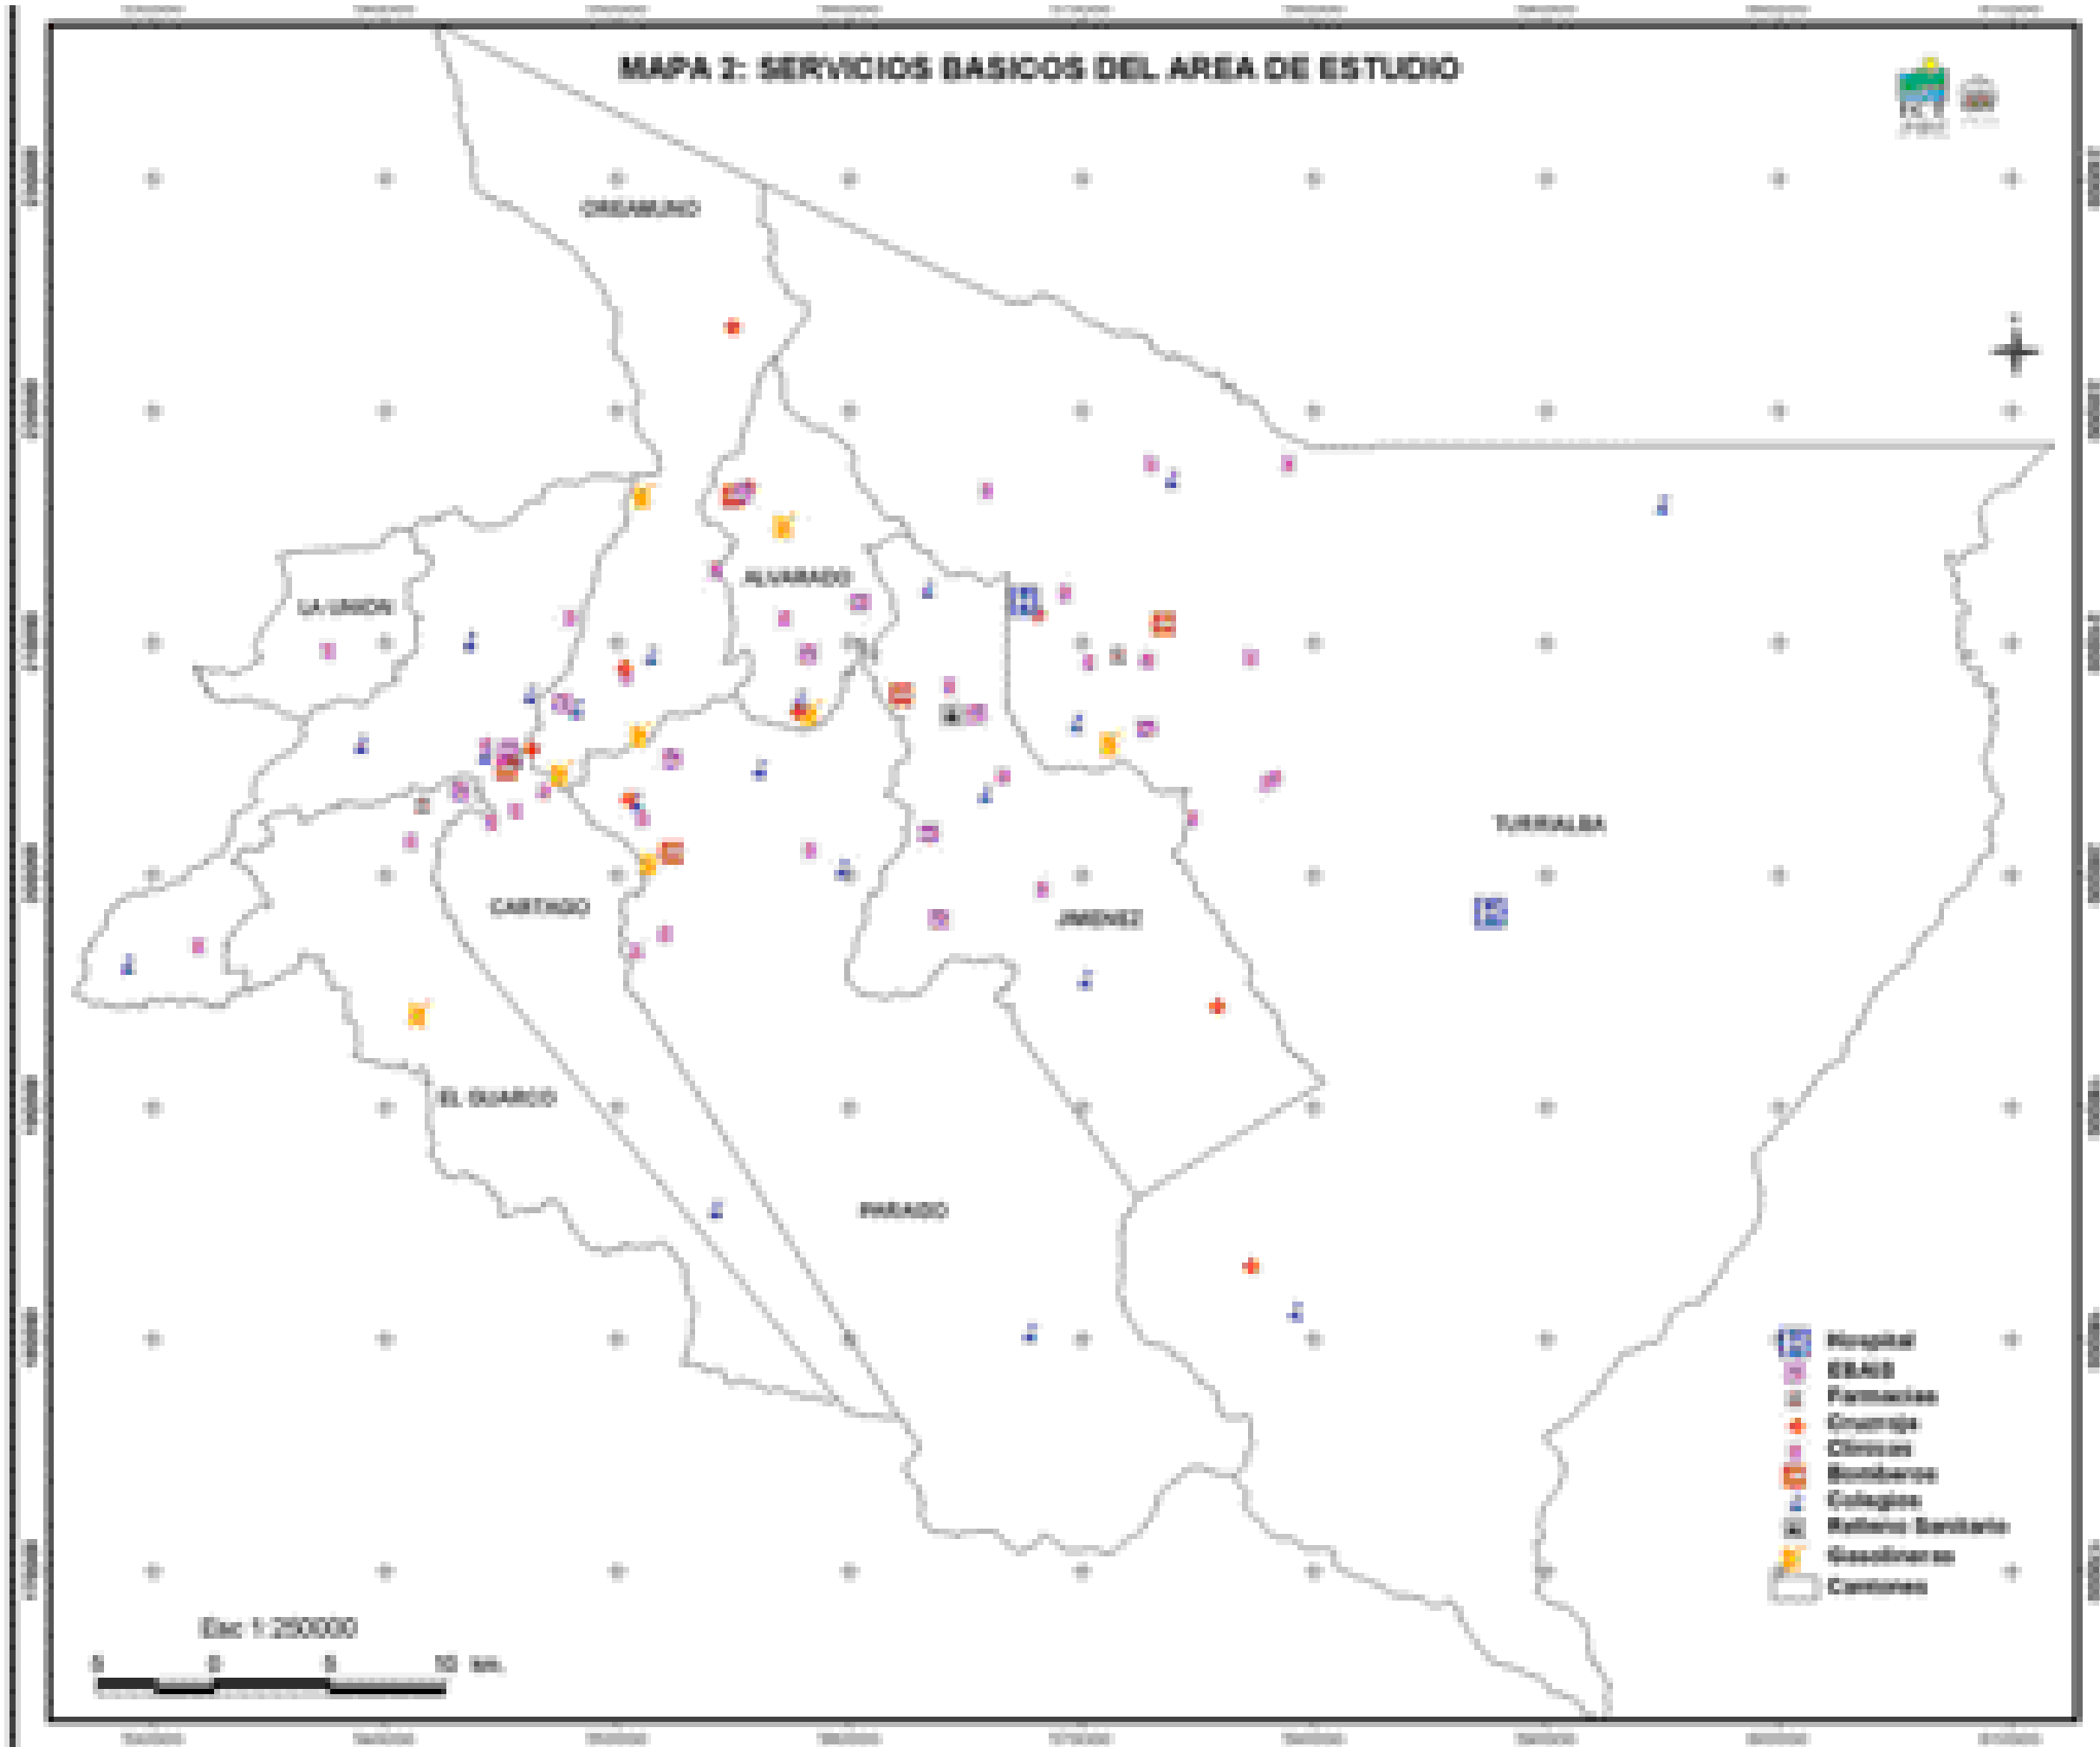

Plan de Desarrollo Turístico de Unidad Valle Central – Sector Cartago

MAPAS

MAPA 2: SERVICIOS BÁSICOS DEL ÁREA DE ESTUDIO

MAPA 4 b: ZONAS DE RIESGO DEL AREA DE ESTUDIO

MAPA 11: OFERTA DE SERVICIOS TURÍSTICOS DEL AREA DE ESTUDIO

MAPA 12: COBERTURA BOSCOSA DEL AREA DE ESTUDIO

MAPA 13: CIRCUITO DEL MACROPRODUCTO RELIGIOSO

MAPA 14: CIRCUITO DEL MACROPRODUCTO AGROTURISMO

MAPA 15: CIRCUITO DEL MACROPRODUCTO HISTÓRICO CULTURAL

MAPA 16: CIRCUITO DEL MACROPRODUCTO AVENTURA

MAPA 17: CIRCUITO DEL MACROPRODUCTO NATURAL

MAPA 10: CIRCUITO DEL MACROPRODUCTO RECREATIVO

Instituto Costarricense de Turismo
Apartado Postal 777-1000 San José
www.visitcostarica