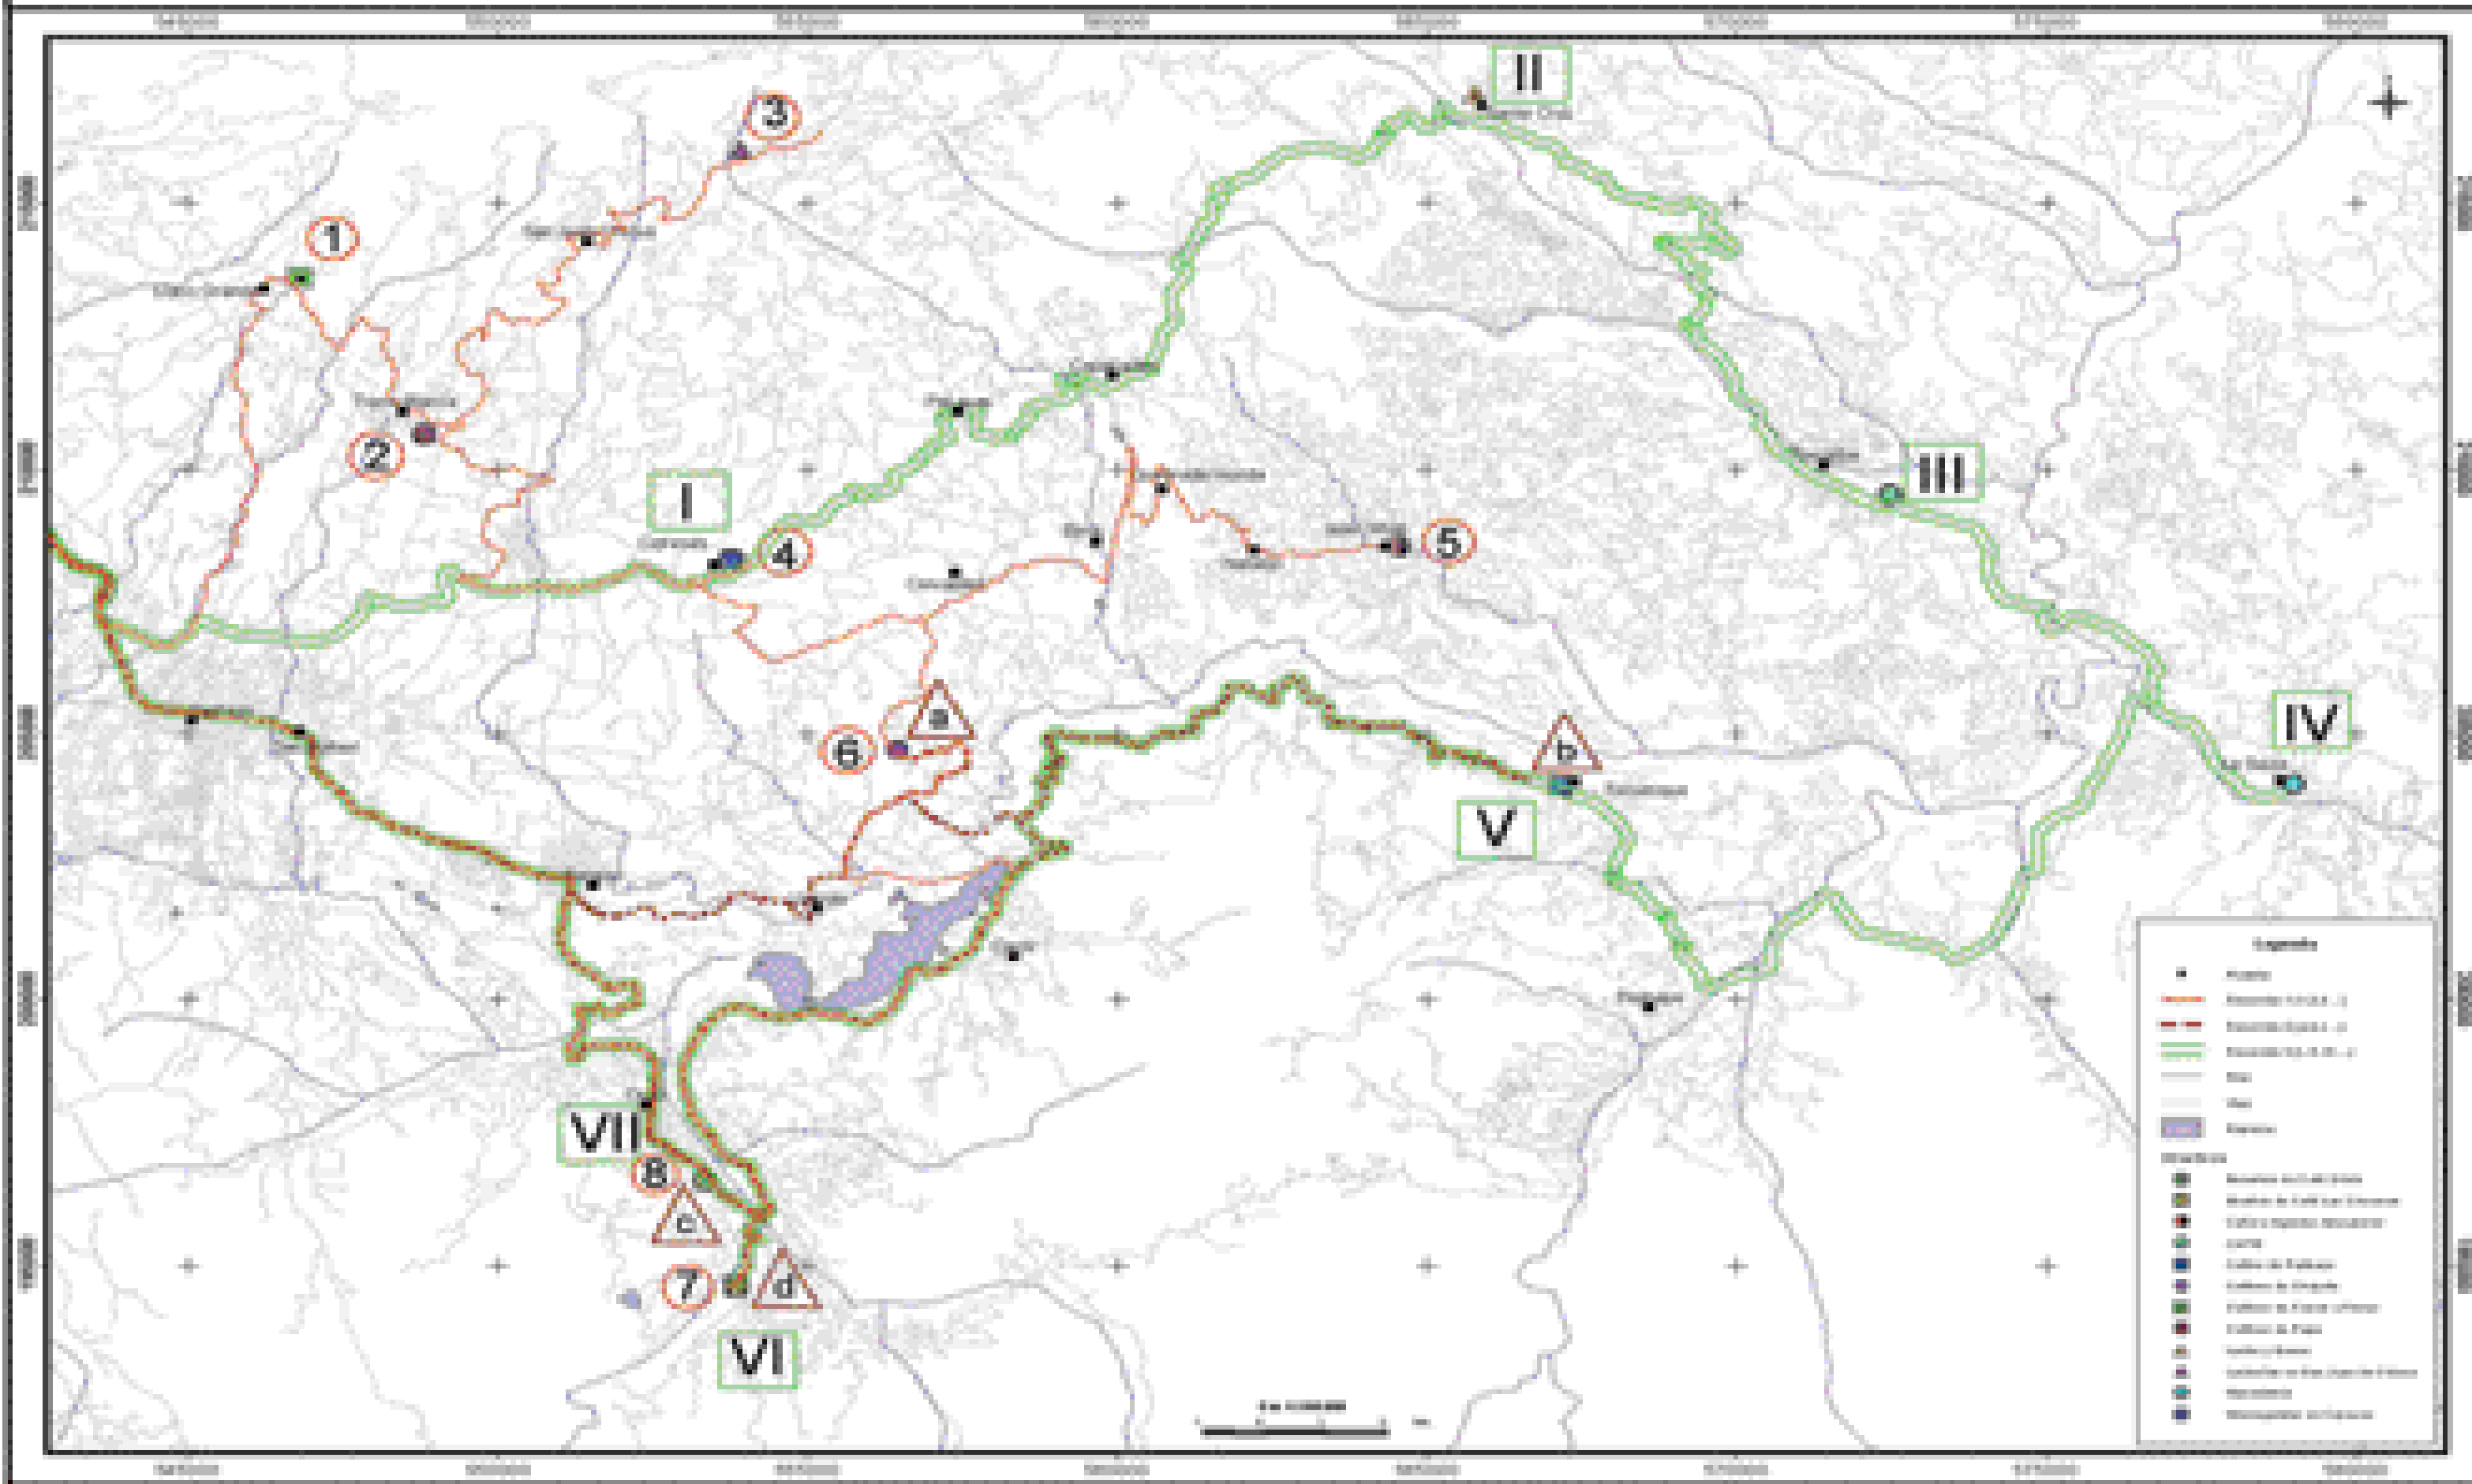

Plan de Desarrollo Turístico de Unidad Valle Central – Sector Cartago

MAPAS

MAPA 2: SERVICIOS BÁSICOS DEL ÁREA DE ESTUDIO

MAPA 4 b: ZONAS DE RIESGO DEL AREA DE ESTUDIO

MAPA 11: OFERTA DE SERVICIOS TURÍSTICOS DEL AREA DE ESTUDIO

MAPA 12: COBERTURA BOSCOSA DEL AREA DE ESTUDIO

MAPA 13: CIRCUITO DEL MACROPRODUCTO RELIGIOSO

MAPA 14: CIRCUITO DEL MACROPRODUCTO AGROTURISMO

MAPA 15: CIRCUITO DEL MACROPRODUCTO HISTÓRICO CULTURAL

MAPA 16: CIRCUITO DEL MACROPRODUCTO AVENTURA

MAPA 17: CIRCUITO DEL MACROPRODUCTO NATURAL

MAPA 10: CIRCUITO DEL MACROPRODUCTO RECREATIVO

Instituto Costarricense de Turismo
Apartado Postal 777-1000 San José
www.visitcostarica