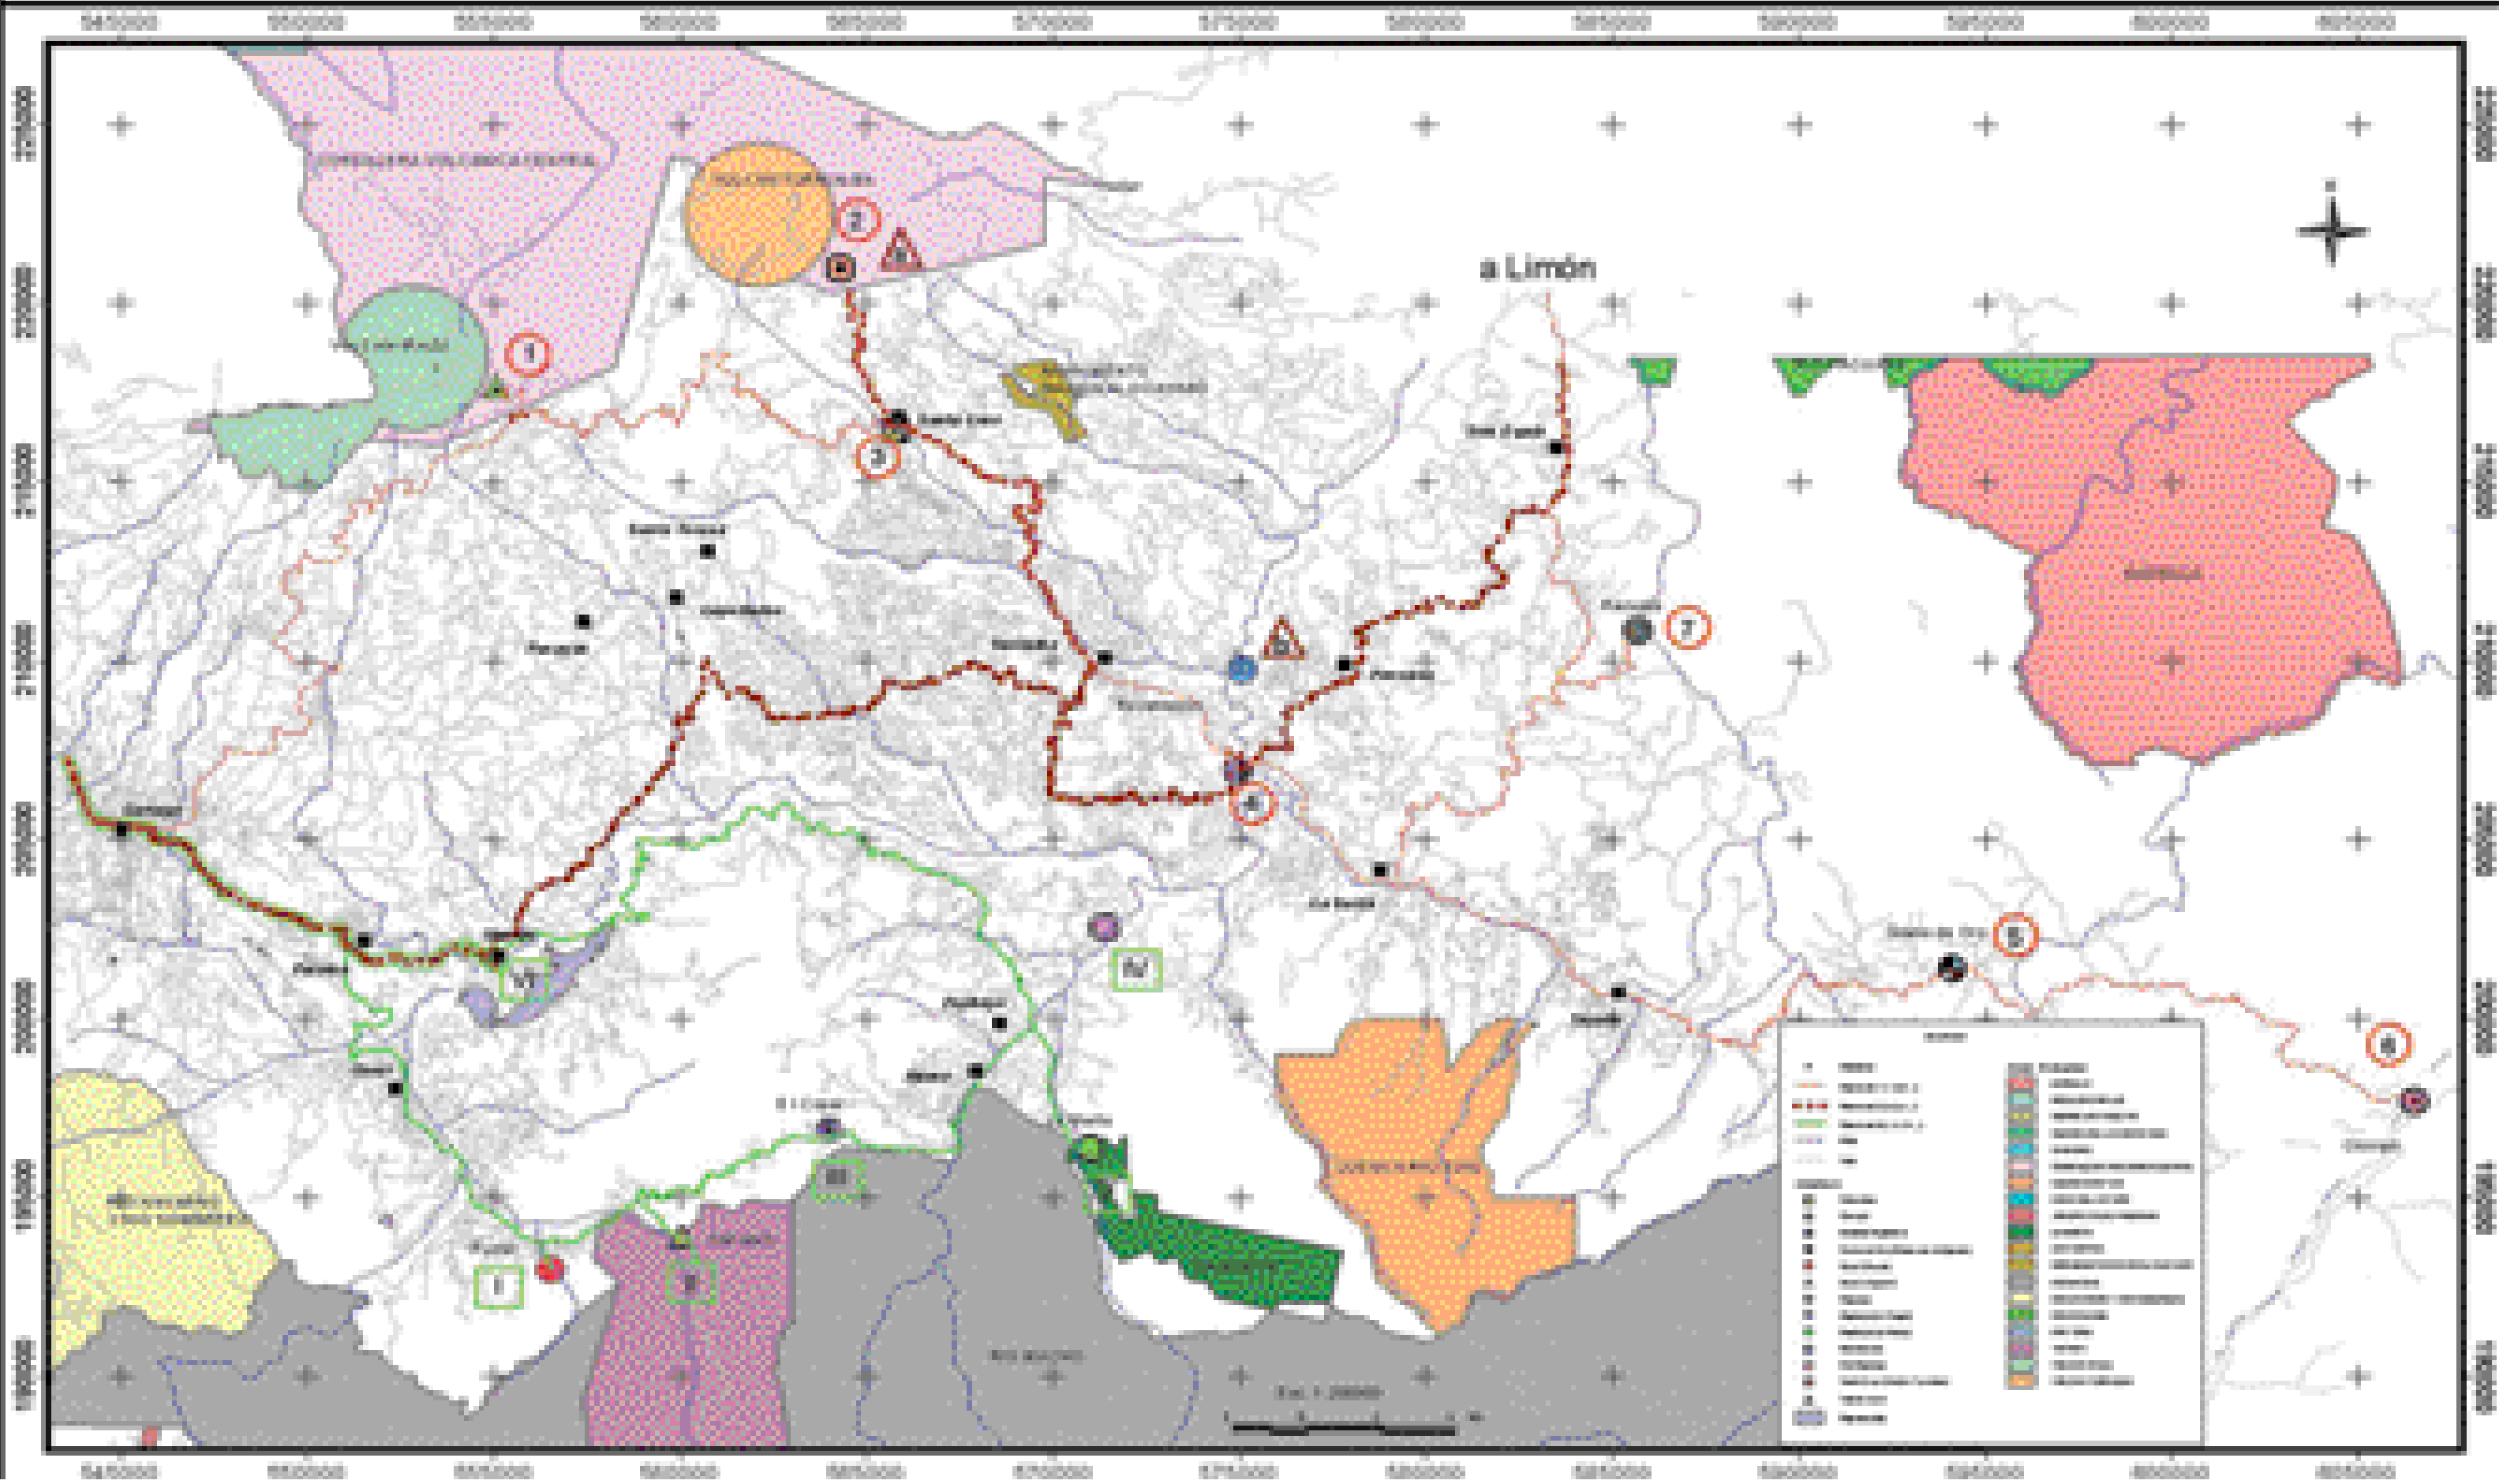

Plan de Desarrollo Turístico de Unidad Valle Central – Sector Cartago

MAPAS

MAPA 2: SERVICIOS BÁSICOS DEL ÁREA DE ESTUDIO

MAPA 4 b: ZONAS DE RIESGO DEL AREA DE ESTUDIO

MAPA 11: OFERTA DE SERVICIOS TURÍSTICOS DEL AREA DE ESTUDIO

MAPA 12: COBERTURA BOSCOSA DEL AREA DE ESTUDIO

MAPA 13: CIRCUITO DEL MACROPRODUCTO RELIGIOSO

MAPA 14: CIRCUITO DEL MACROPRODUCTO AGROTURISMO

MAPA 15: CIRCUITO DEL MACROPRODUCTO HISTÓRICO CULTURAL

MAPA 16: CIRCUITO DEL MACROPRODUCTO AVENTURA

MAPA 17: CIRCUITO DEL MACROPRODUCTO NATURAL

MAPA 10: CIRCUITO DEL MACROPRODUCTO RECREATIVO

Instituto Costarricense de Turismo
Apartado Postal 777-1000 San José
www.visitcostarica