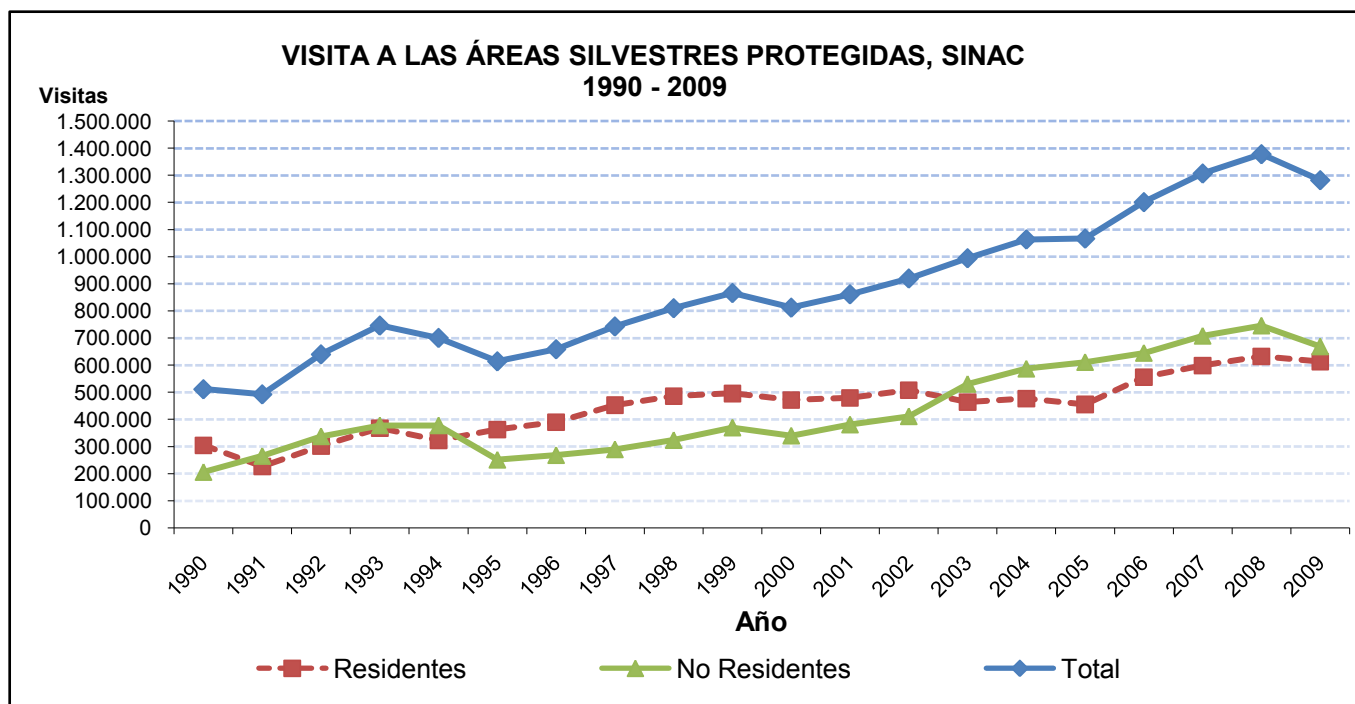

CUADRO 1
SISTEMA NACIONAL DE AREAS DE CONSERVACION - SINAC
VISITA A LAS ÁREAS SILVESTRES PROTEGIDAS
1990 - 2009

AÑO	VISITAS			Tasa de crecimiento
	Residentes	No Residentes	Total	
1990	304,642	206,591	511,233	
1991	226,655	265,679	492,334	-3.7
1992	301,644	338,109	639,753	29.9
1993	367,683	378,286	745,969	16.6
1994	322,148	378,286	700,434	-6.1
1995	362,341	251,740	614,081	-12.3
1996	389,883	268,774	658,657	7.3
1997	452,680	290,081	742,761	12.8
1998	485,950	324,148	810,098	9.1
1999	495,829	370,254	866,083	6.9
2000	471,528	340,574	812,102	-6.2
2001	479,853	381,373	861,226	6.0
2002	507,801	411,831	919,632	6.8
2003	463,602	530,777	994,379	8.1
2004	476,633	586,959	1,063,592	7.0
2005	455,487	611,334	1,066,821	0.3
2006	556,141	645,056	1,201,197	12.6
2007	598,812	708,018	1,306,830	8.8
2008	632,462	745,668	1,378,130	5.5
2009	613,295	668,898	1,282,193	-7.0

Fuente: Gerencia de Áreas Silvestres Protegidas, SINAC

GRÁFICO 1
SISTEMA NACIONAL DE AREAS DE CONSERVACION - SINAC
VISITA A LAS ÁREAS SILVESTRES PROTEGIDAS
1990 - 2009

Fuente: Gerencia de Áreas Silvestres Protegidas, SINAC